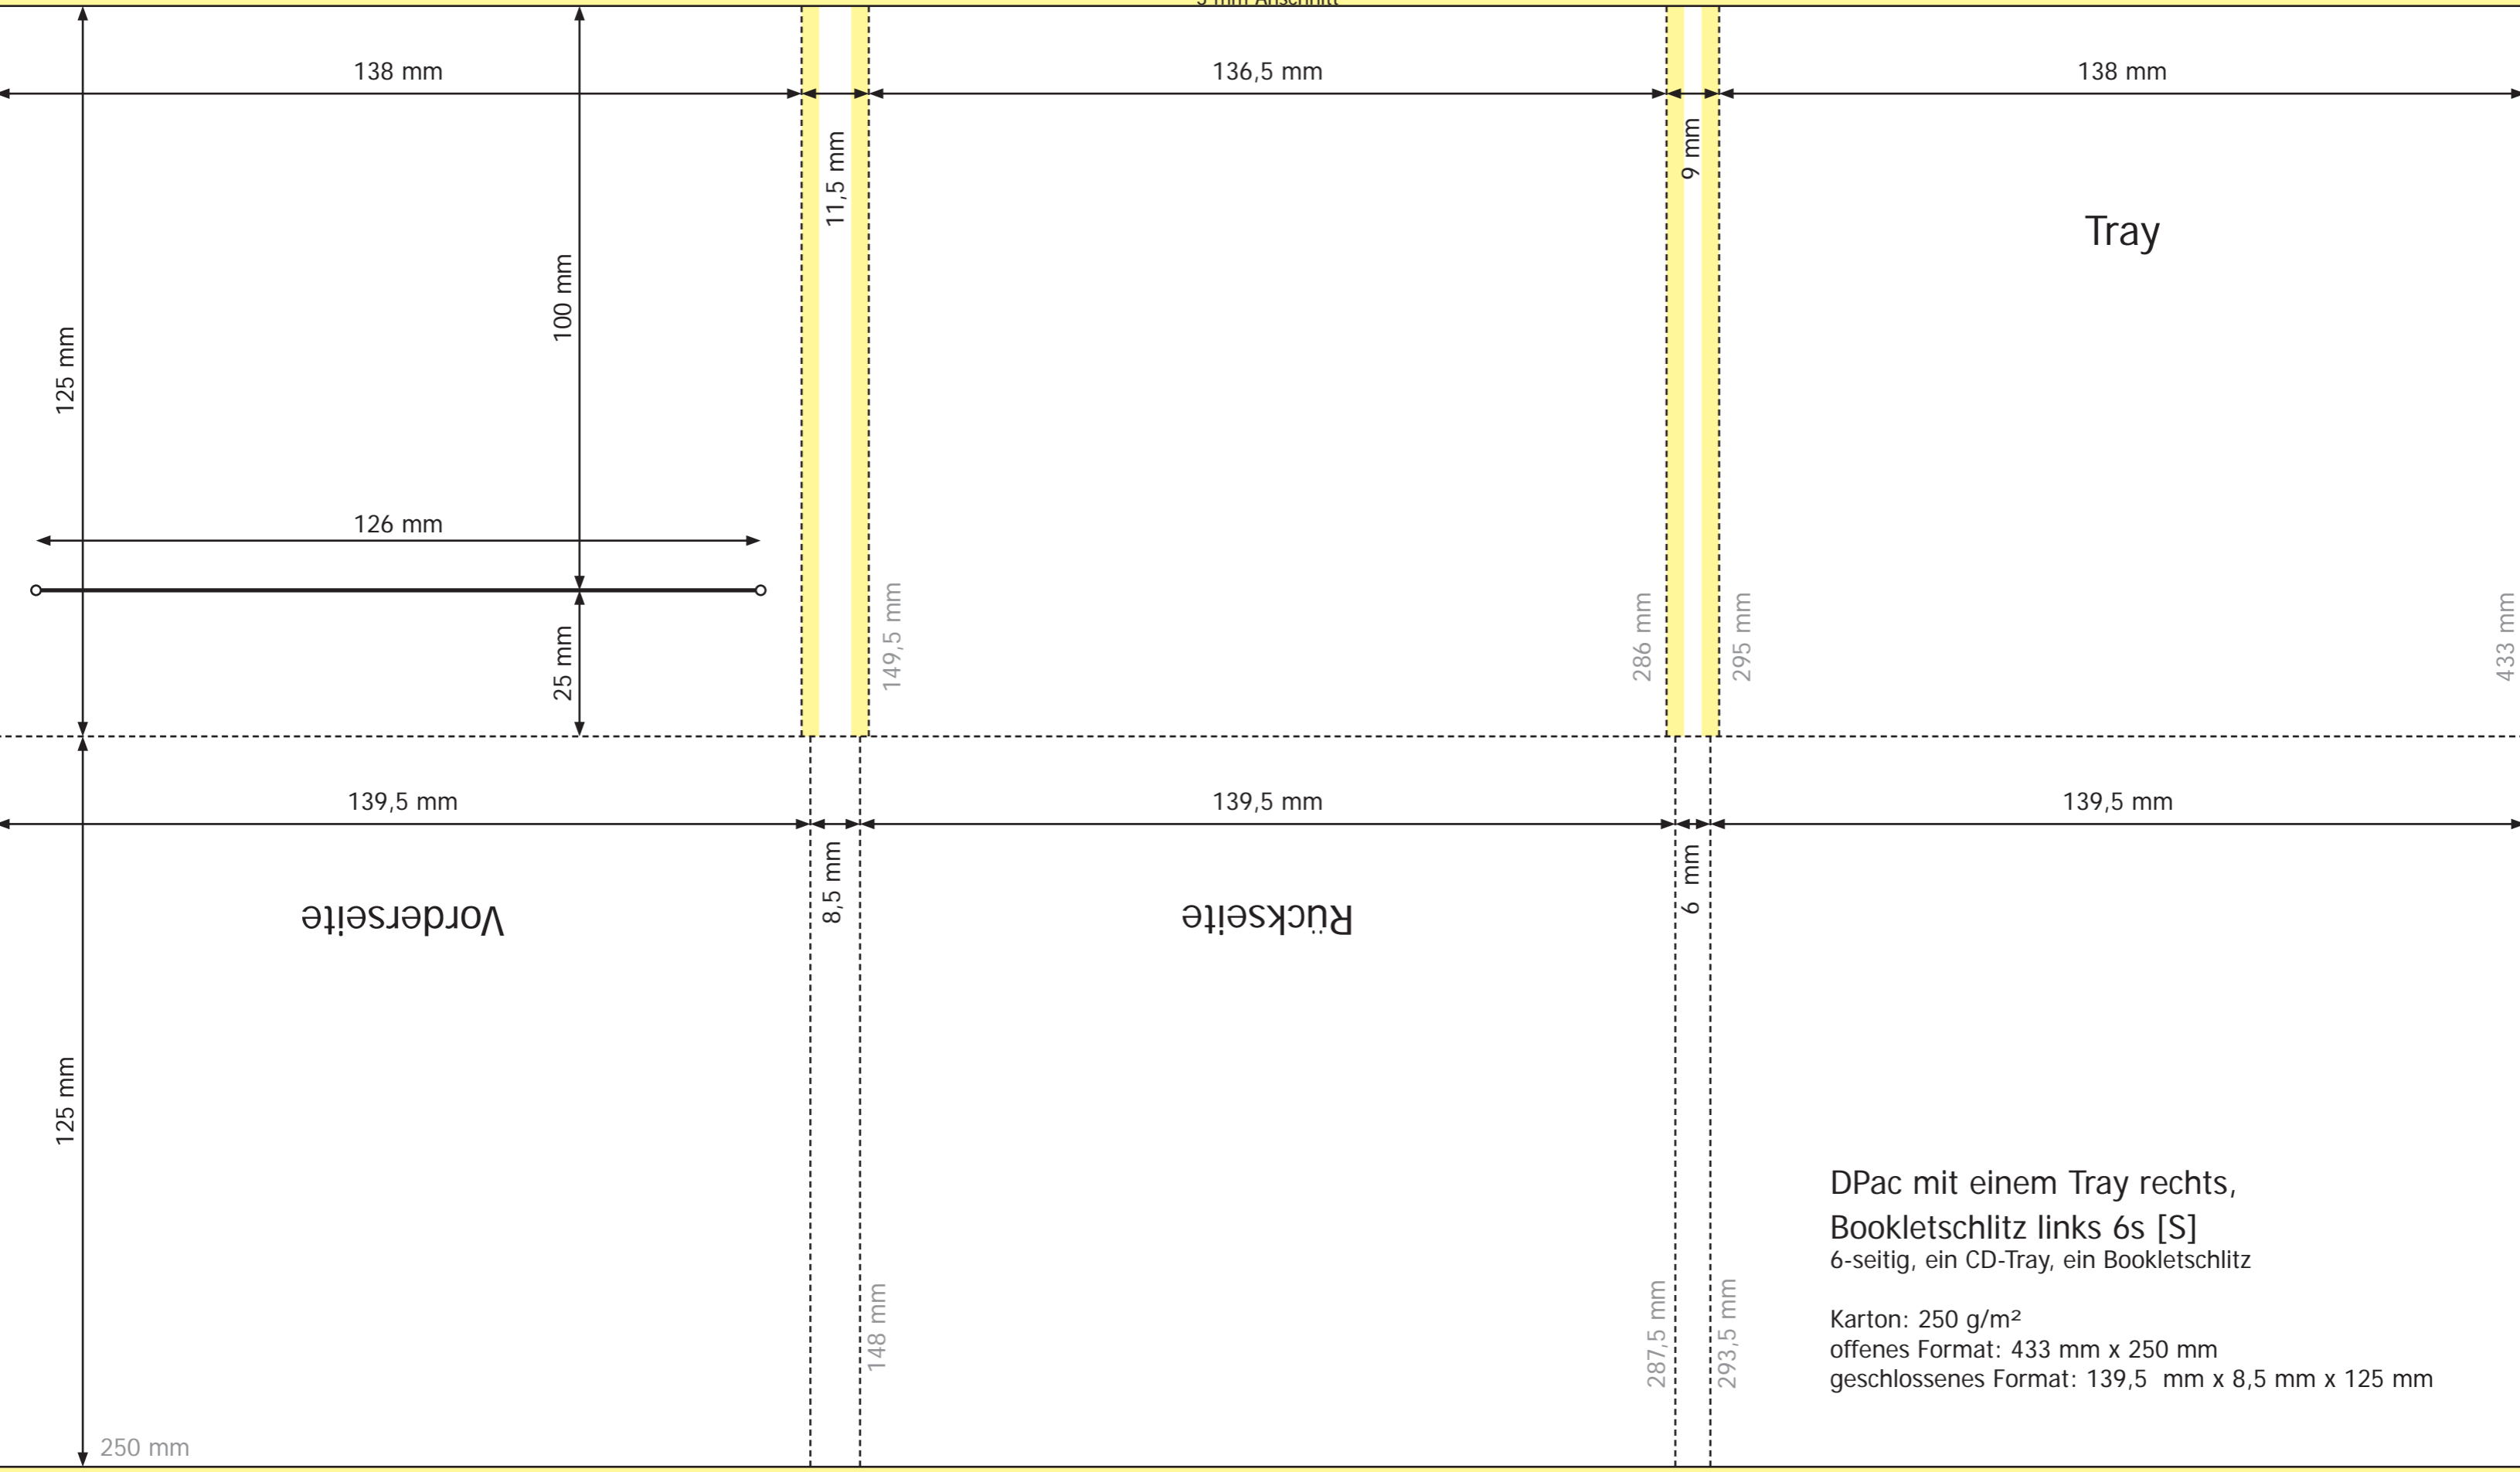

3 mm Anschnitt

Vorderseite

Rückseite

Tray

DPac mit einem Tray rechts,
 Bookletschlitz links 6s [S]
 6-seitig, ein CD-Tray, ein Bookletschlitz

Karton: 250 g/m²
 offenes Format: 433 mm x 250 mm
 geschlossenes Format: 139,5 mm x 8,5 mm x 125 mm