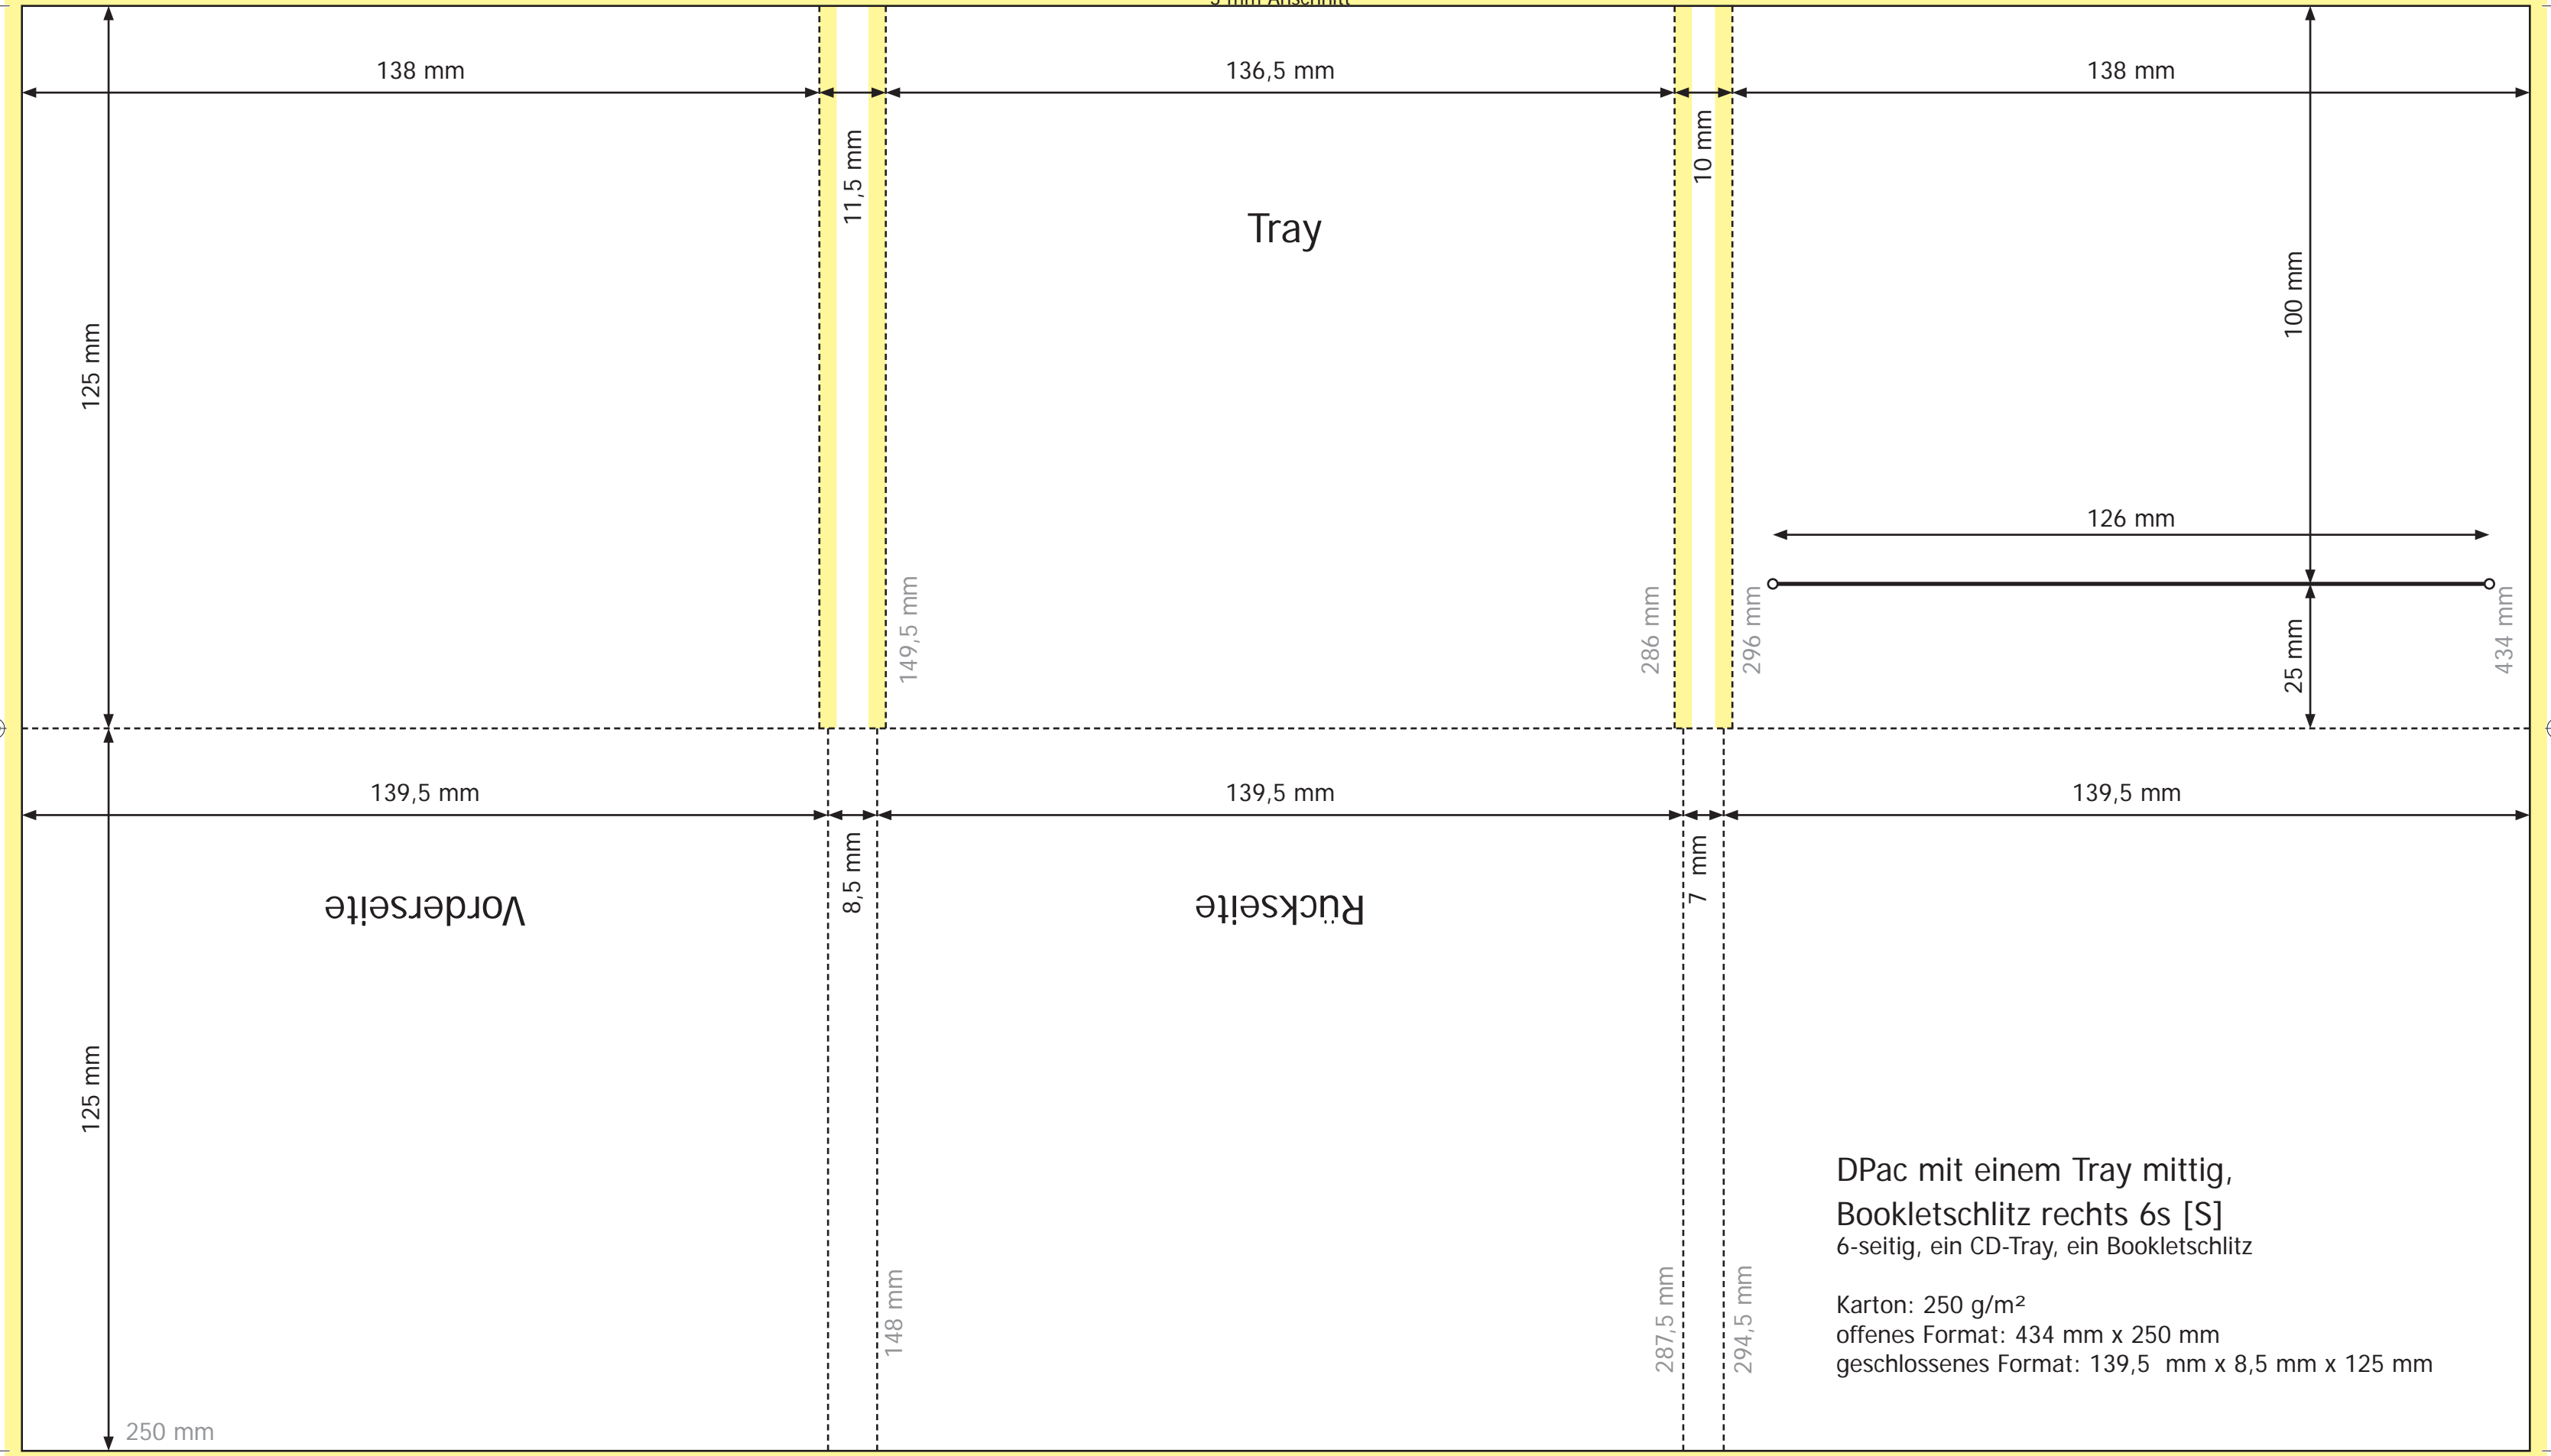

3 mm Anschnitt

DPac mit einem Tray mittig,  
 Bookletschlitz rechts 6s [S]  
 6-seitig, ein CD-Tray, ein Bookletschlitz

Karton: 250 g/m<sup>2</sup>  
 offenes Format: 434 mm x 250 mm  
 geschlossenes Format: 139,5 mm x 8,5 mm x 125 mm