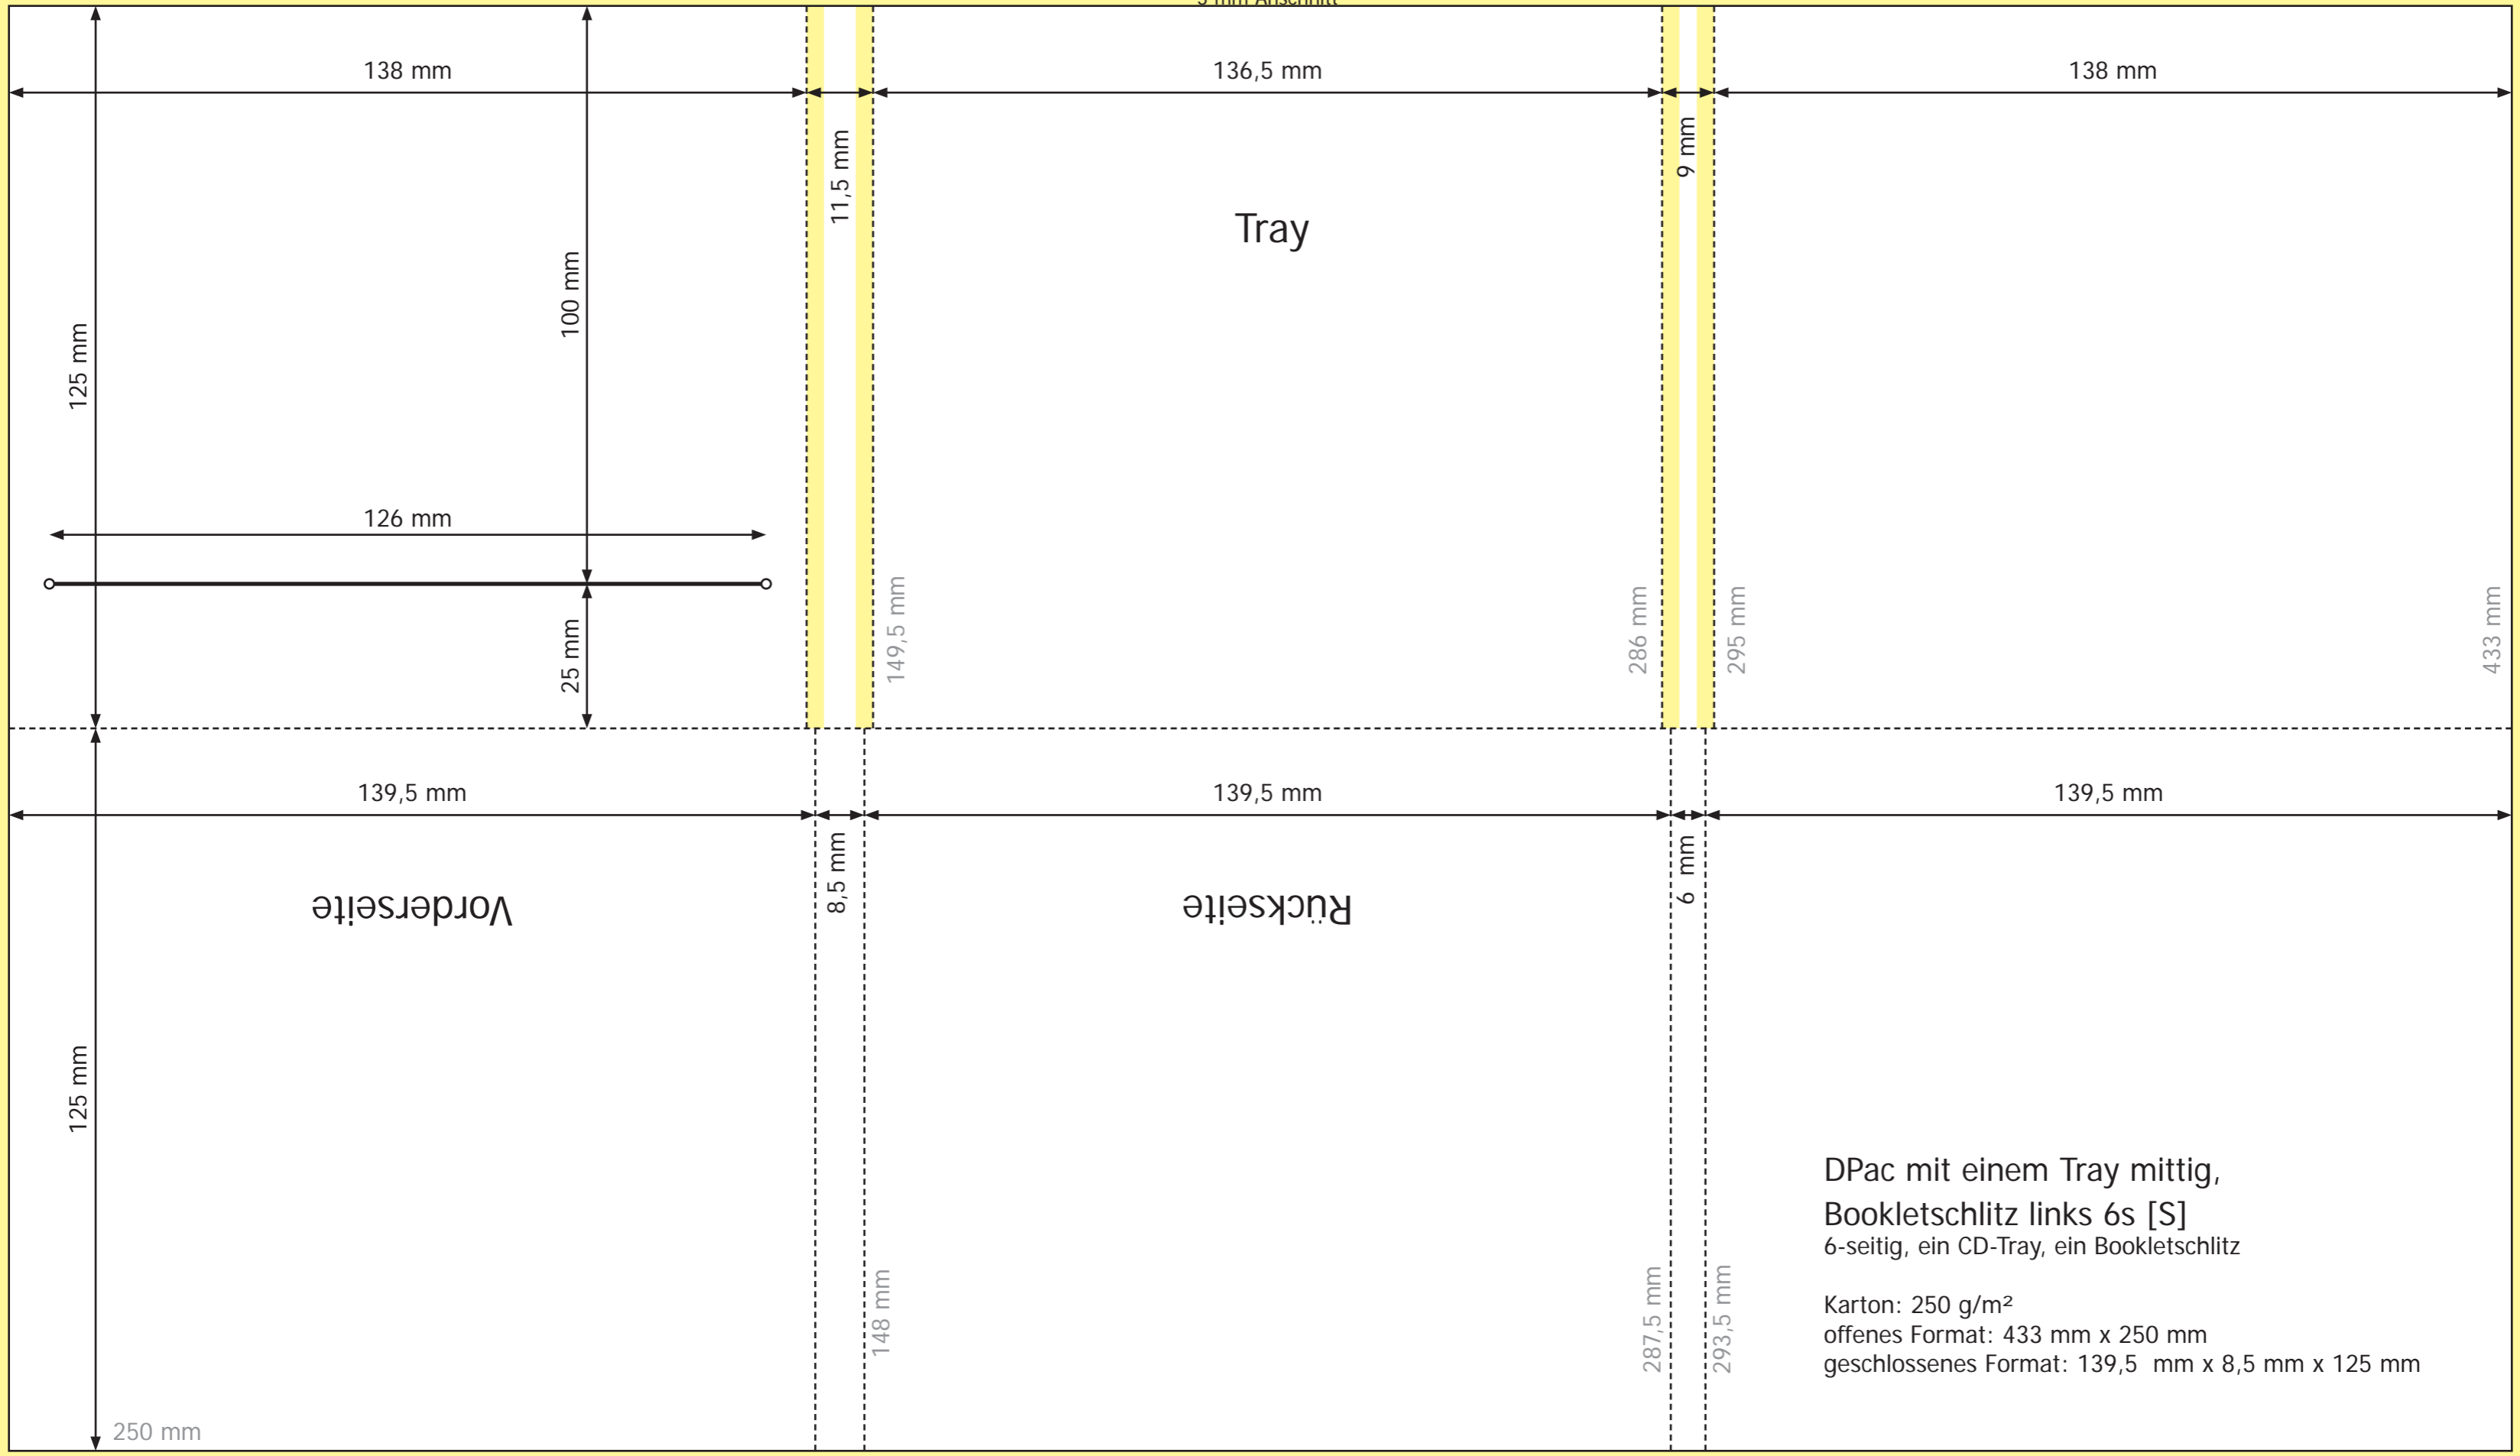

3 mm Anschnitt

DPac mit einem Tray mittig,
 Bookletschlitz links 6s [S]
 6-seitig, ein CD-Tray, ein Bookletschlitz

Karton: 250 g/m²
 offenes Format: 433 mm x 250 mm
 geschlossenes Format: 139,5 mm x 8,5 mm x 125 mm