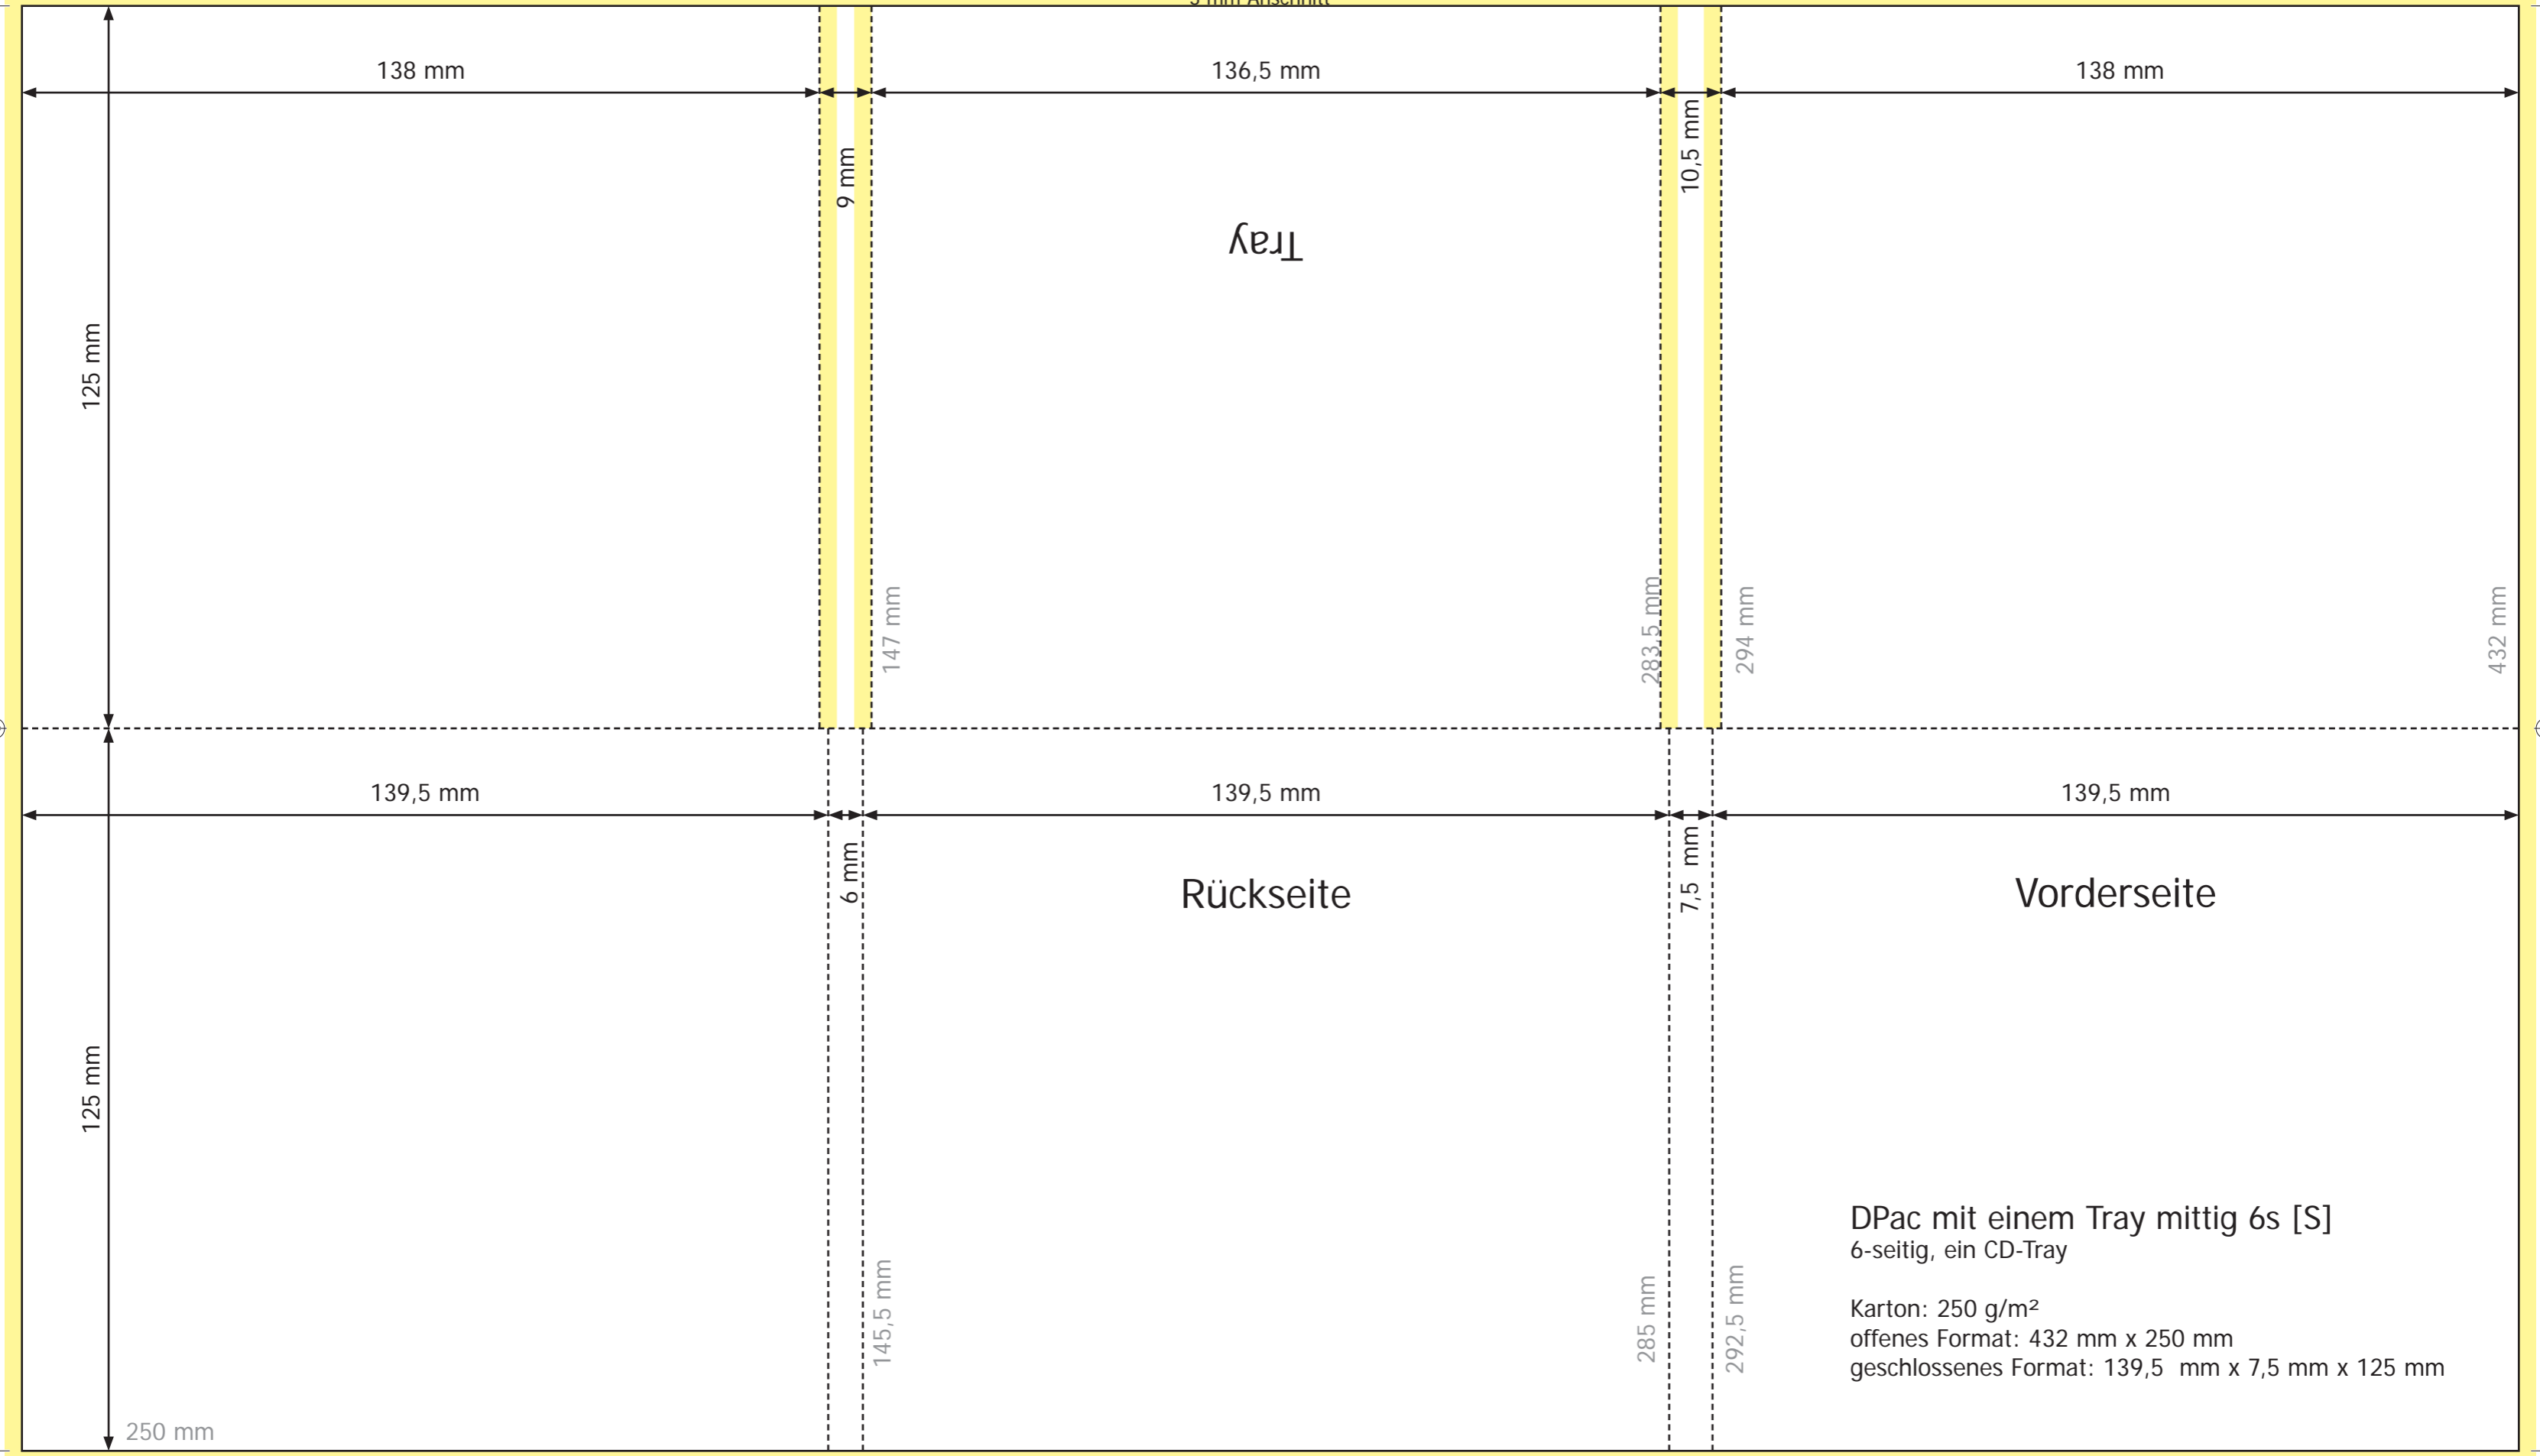

3 mm Anschnitt

Tray

Rückseite

Vorderseite

DPac mit einem Tray mittig 6s [S]
 6-seitig, ein CD-Tray

Karton: 250 g/m²
 offenes Format: 432 mm x 250 mm
 geschlossenes Format: 139,5 mm x 7,5 mm x 125 mm