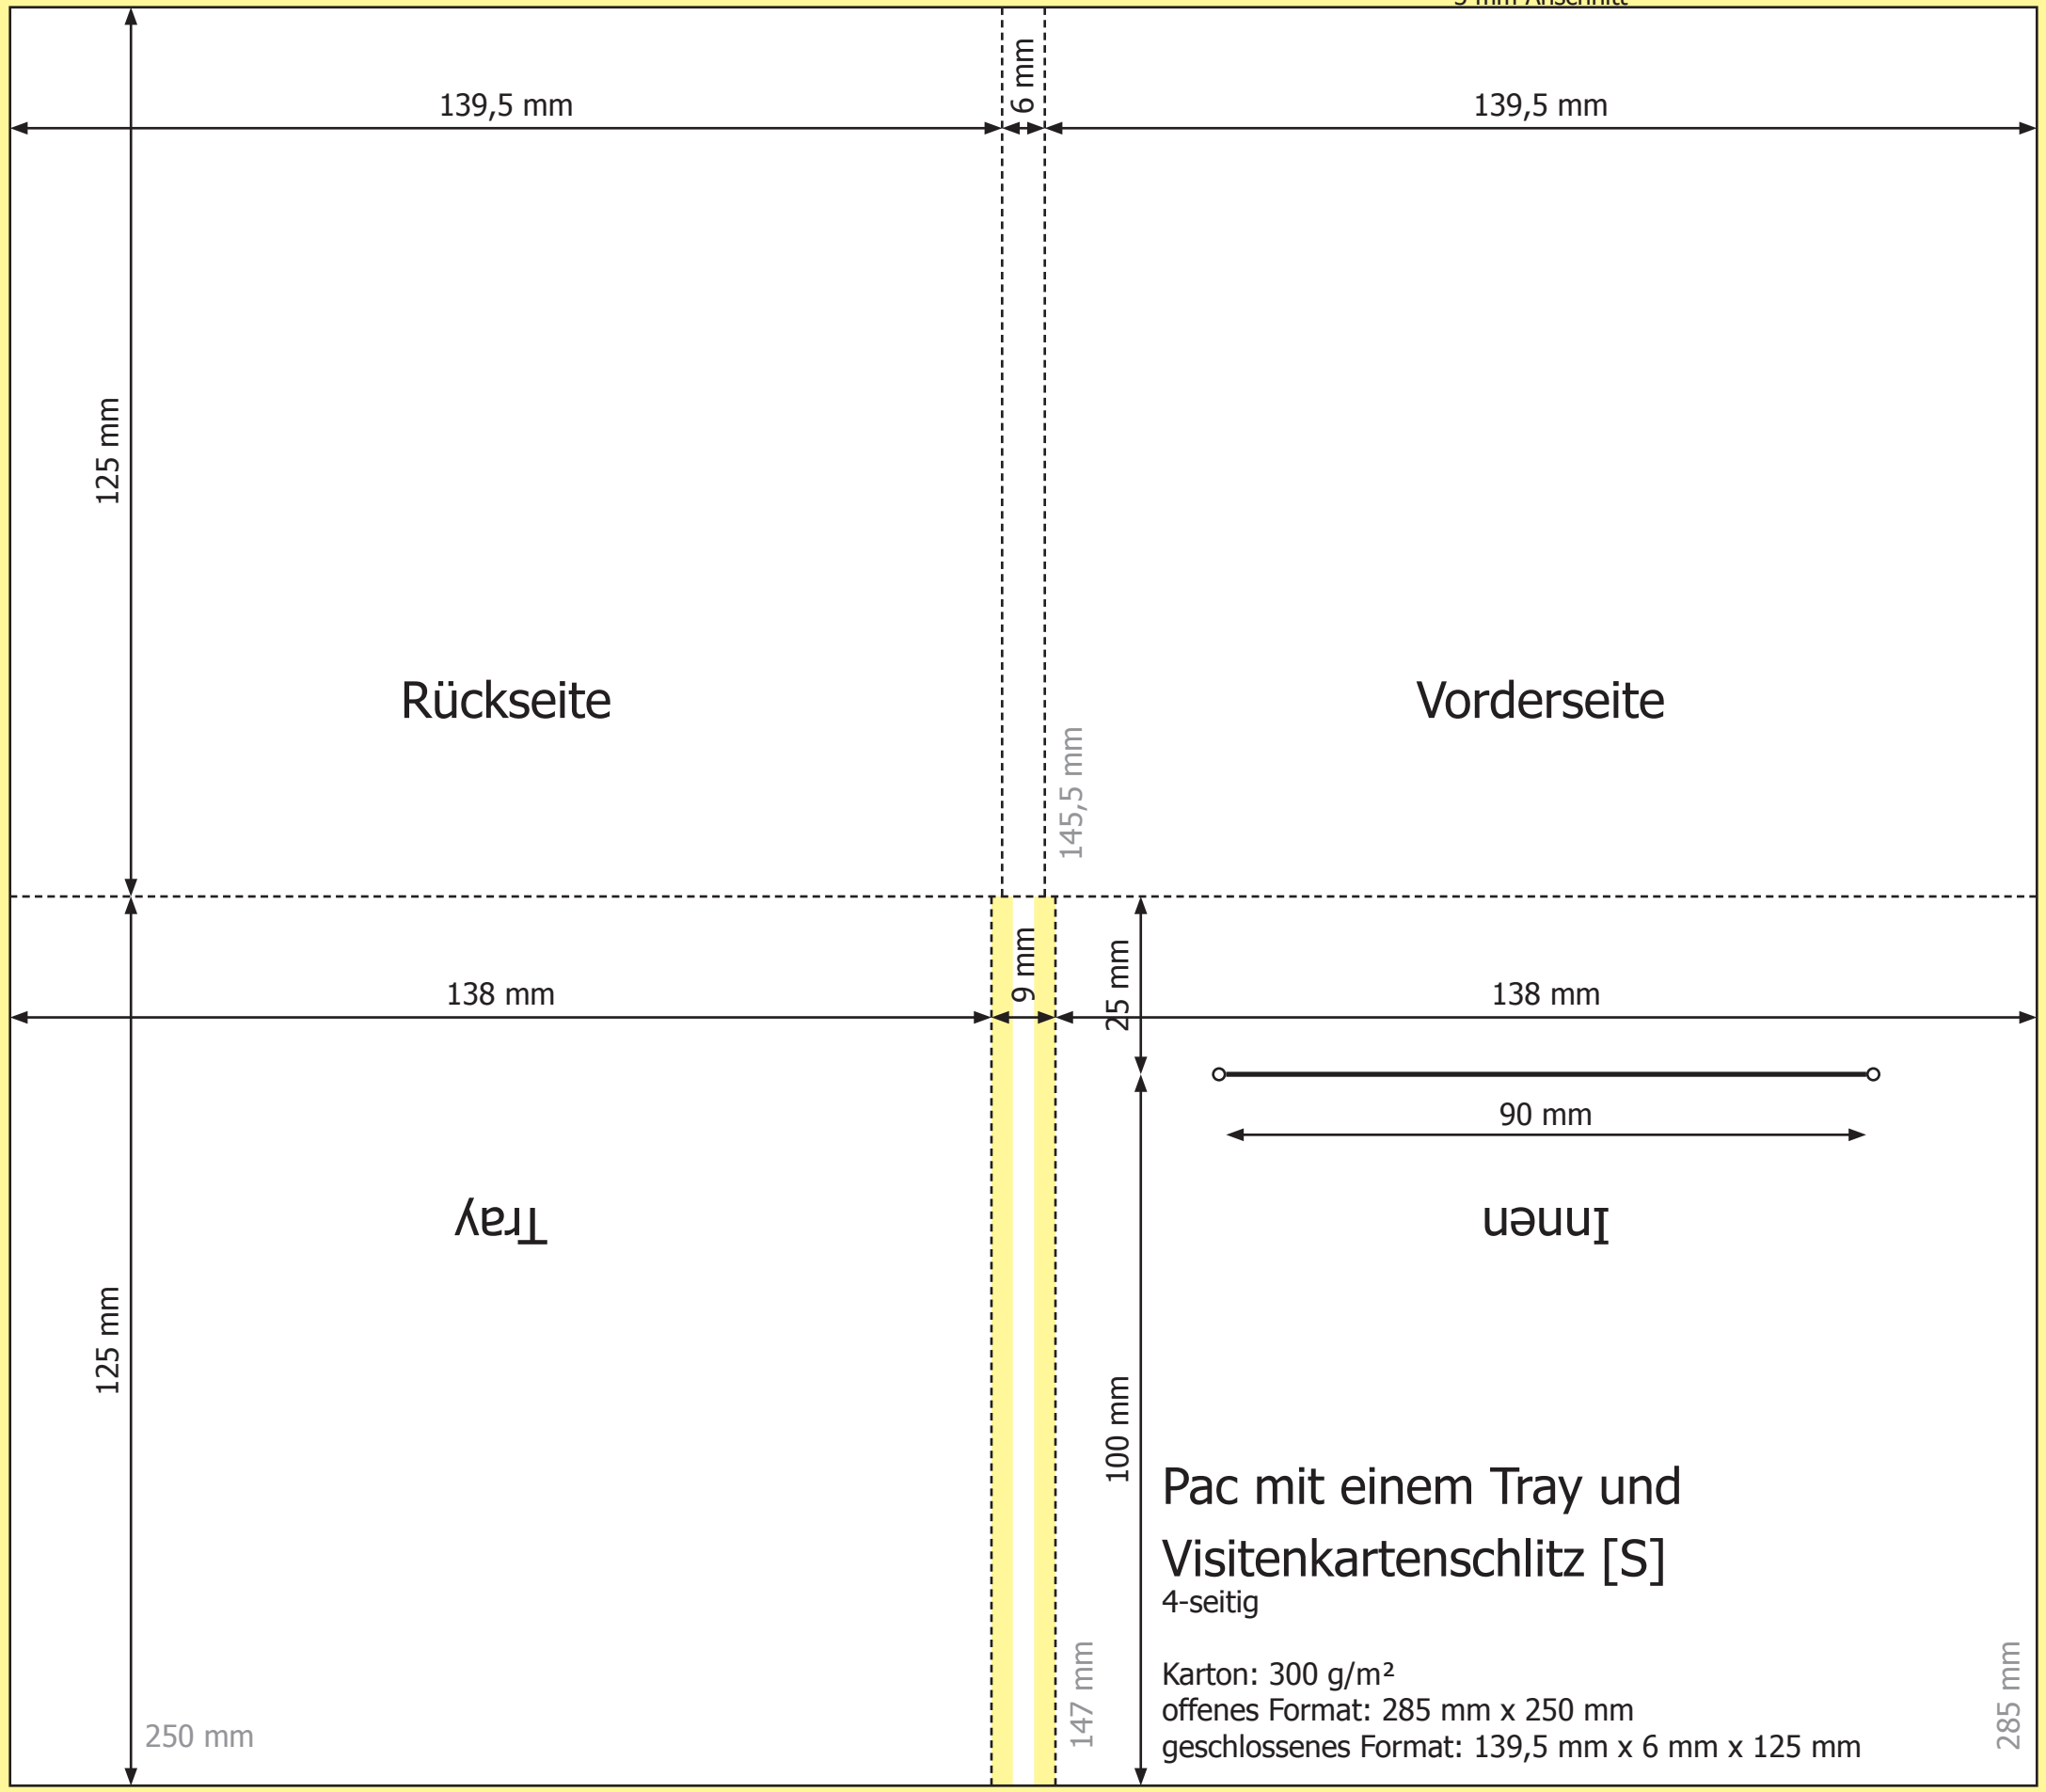

3 mm Anschnitt

Rückseite

Vorderseite

Tray

Innen

Pac mit einem Tray und
 Visitenkartenschlitz [S]
 4-seitig

Karton: 300 g/m²
 offenes Format: 285 mm x 250 mm
 geschlossenes Format: 139,5 mm x 6 mm x 125 mm