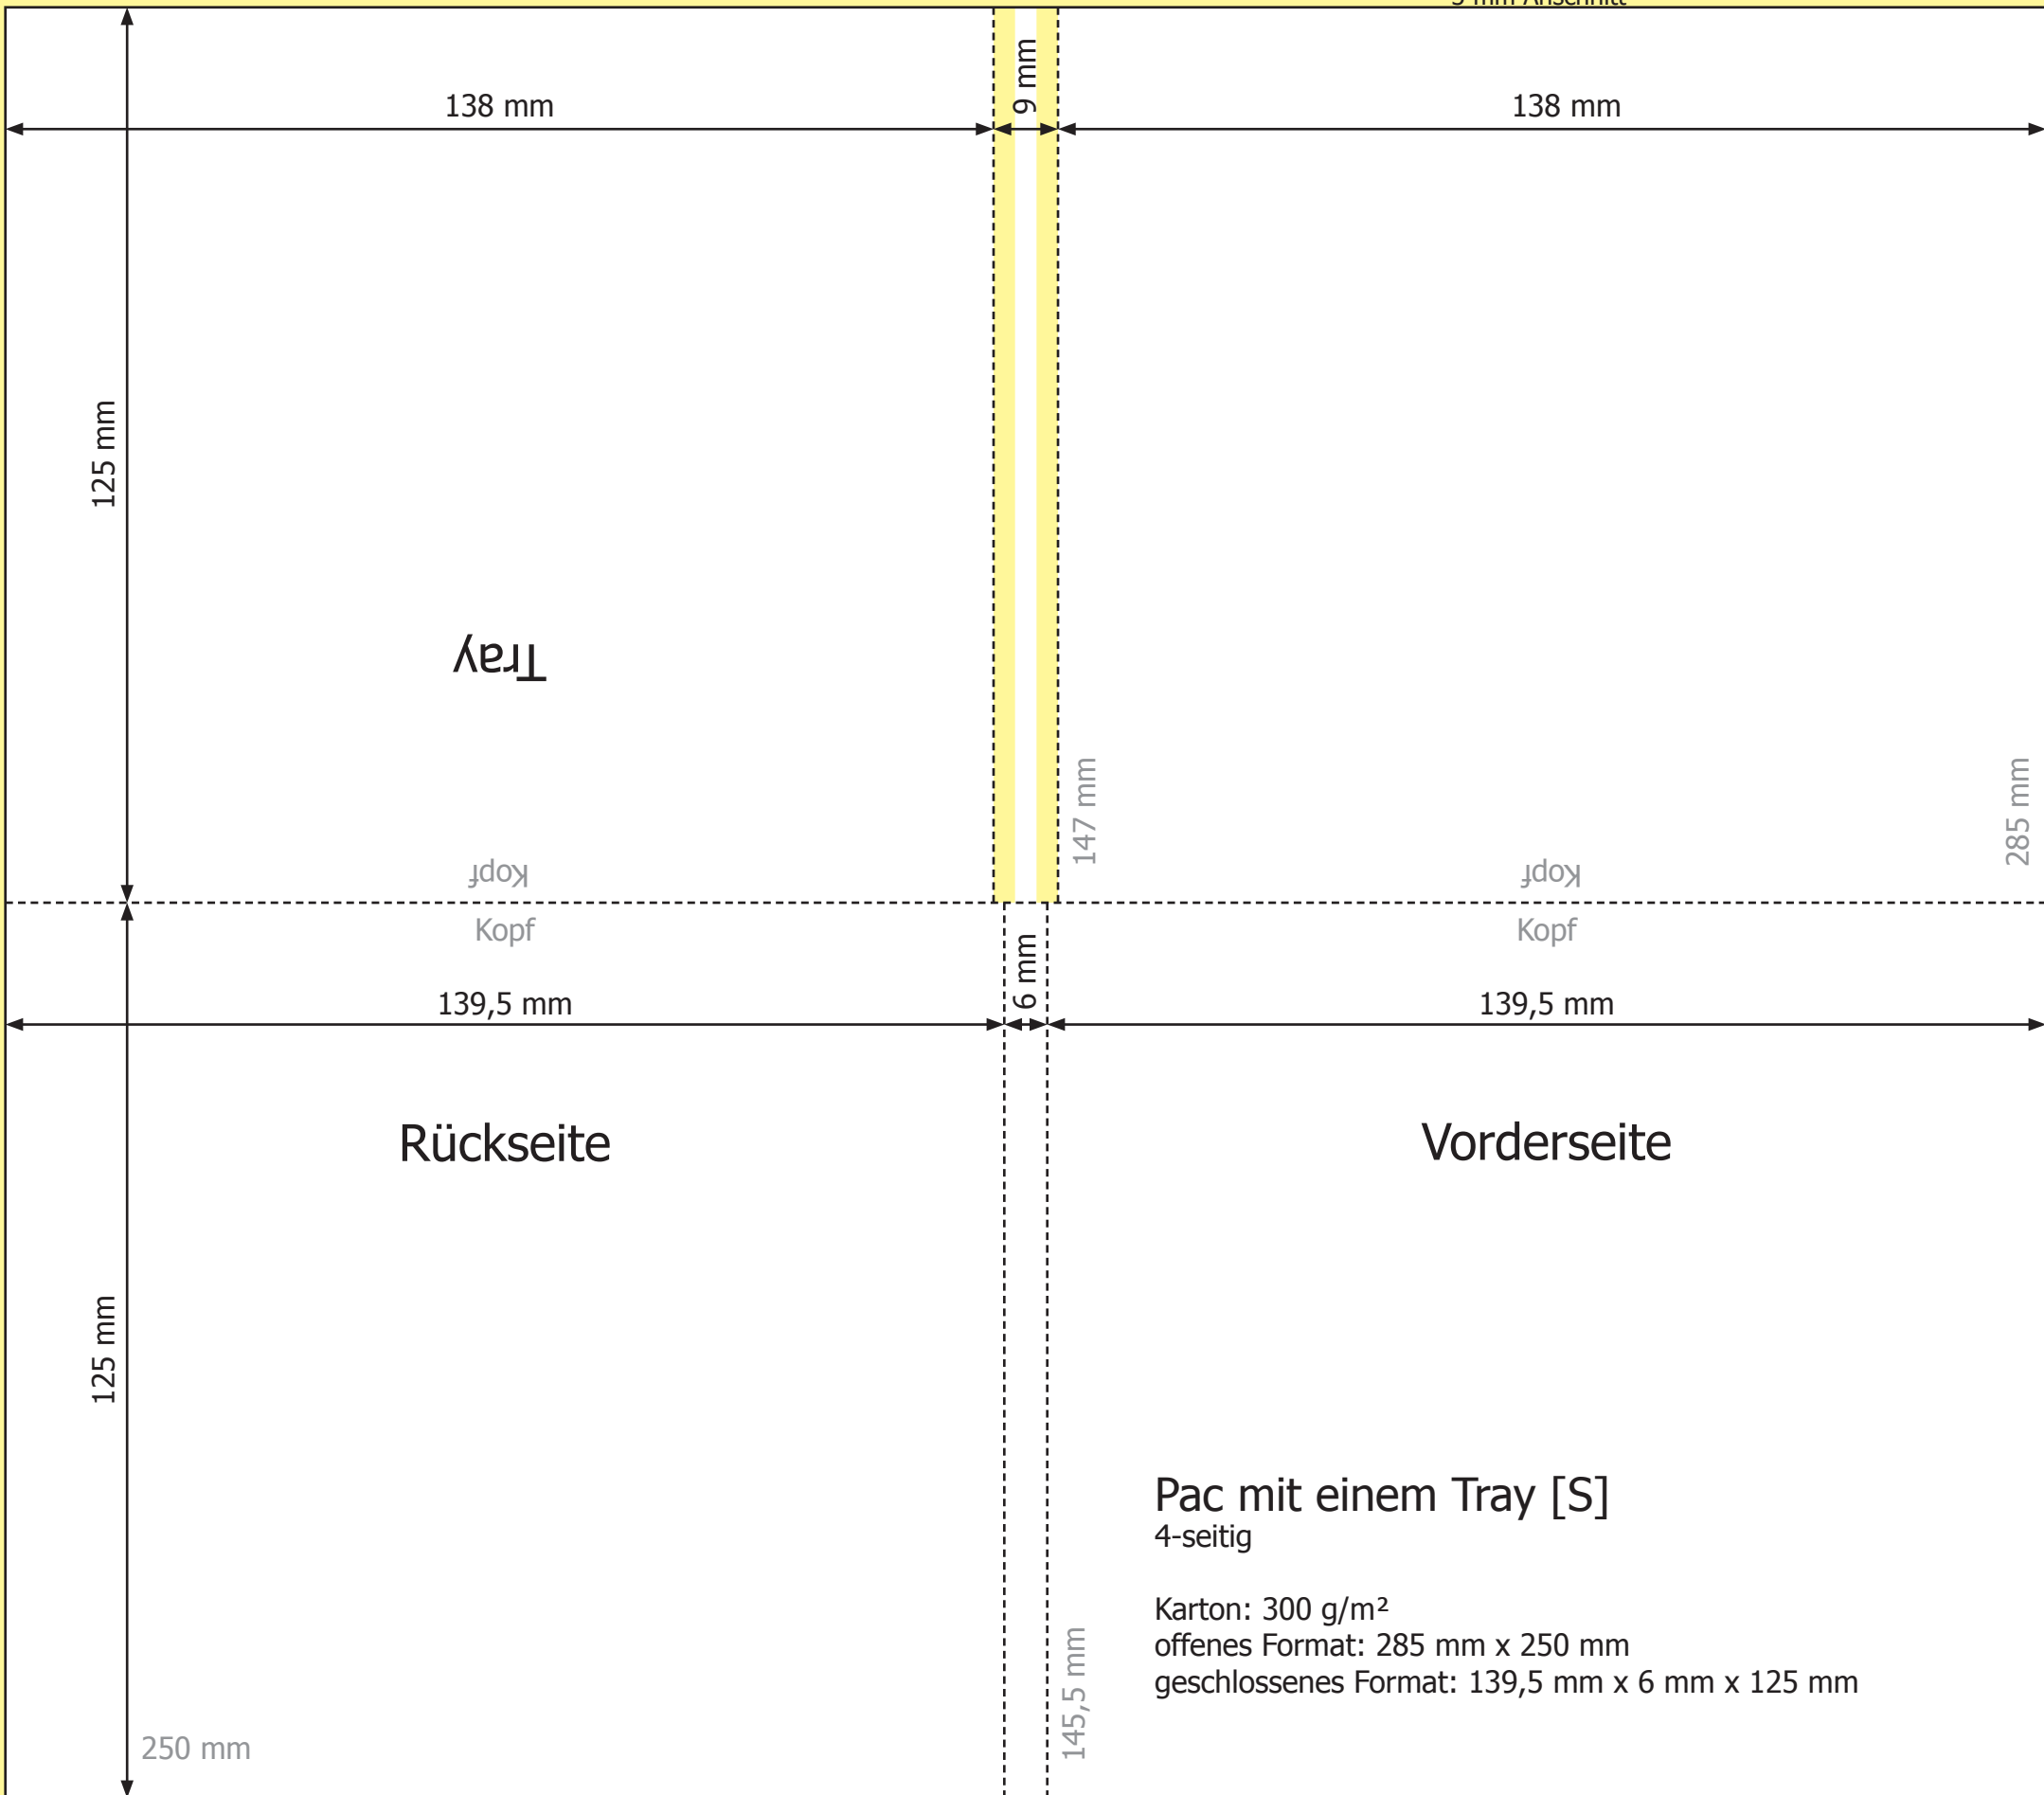

3 mm Anschnitt

Tray

Kopf
Kopf

Rückseite

Vorderseite

Pac mit einem Tray [S]
4-seitig

Karton: 300 g/m²
offenes Format: 285 mm x 250 mm
geschlossenes Format: 139,5 mm x 6 mm x 125 mm