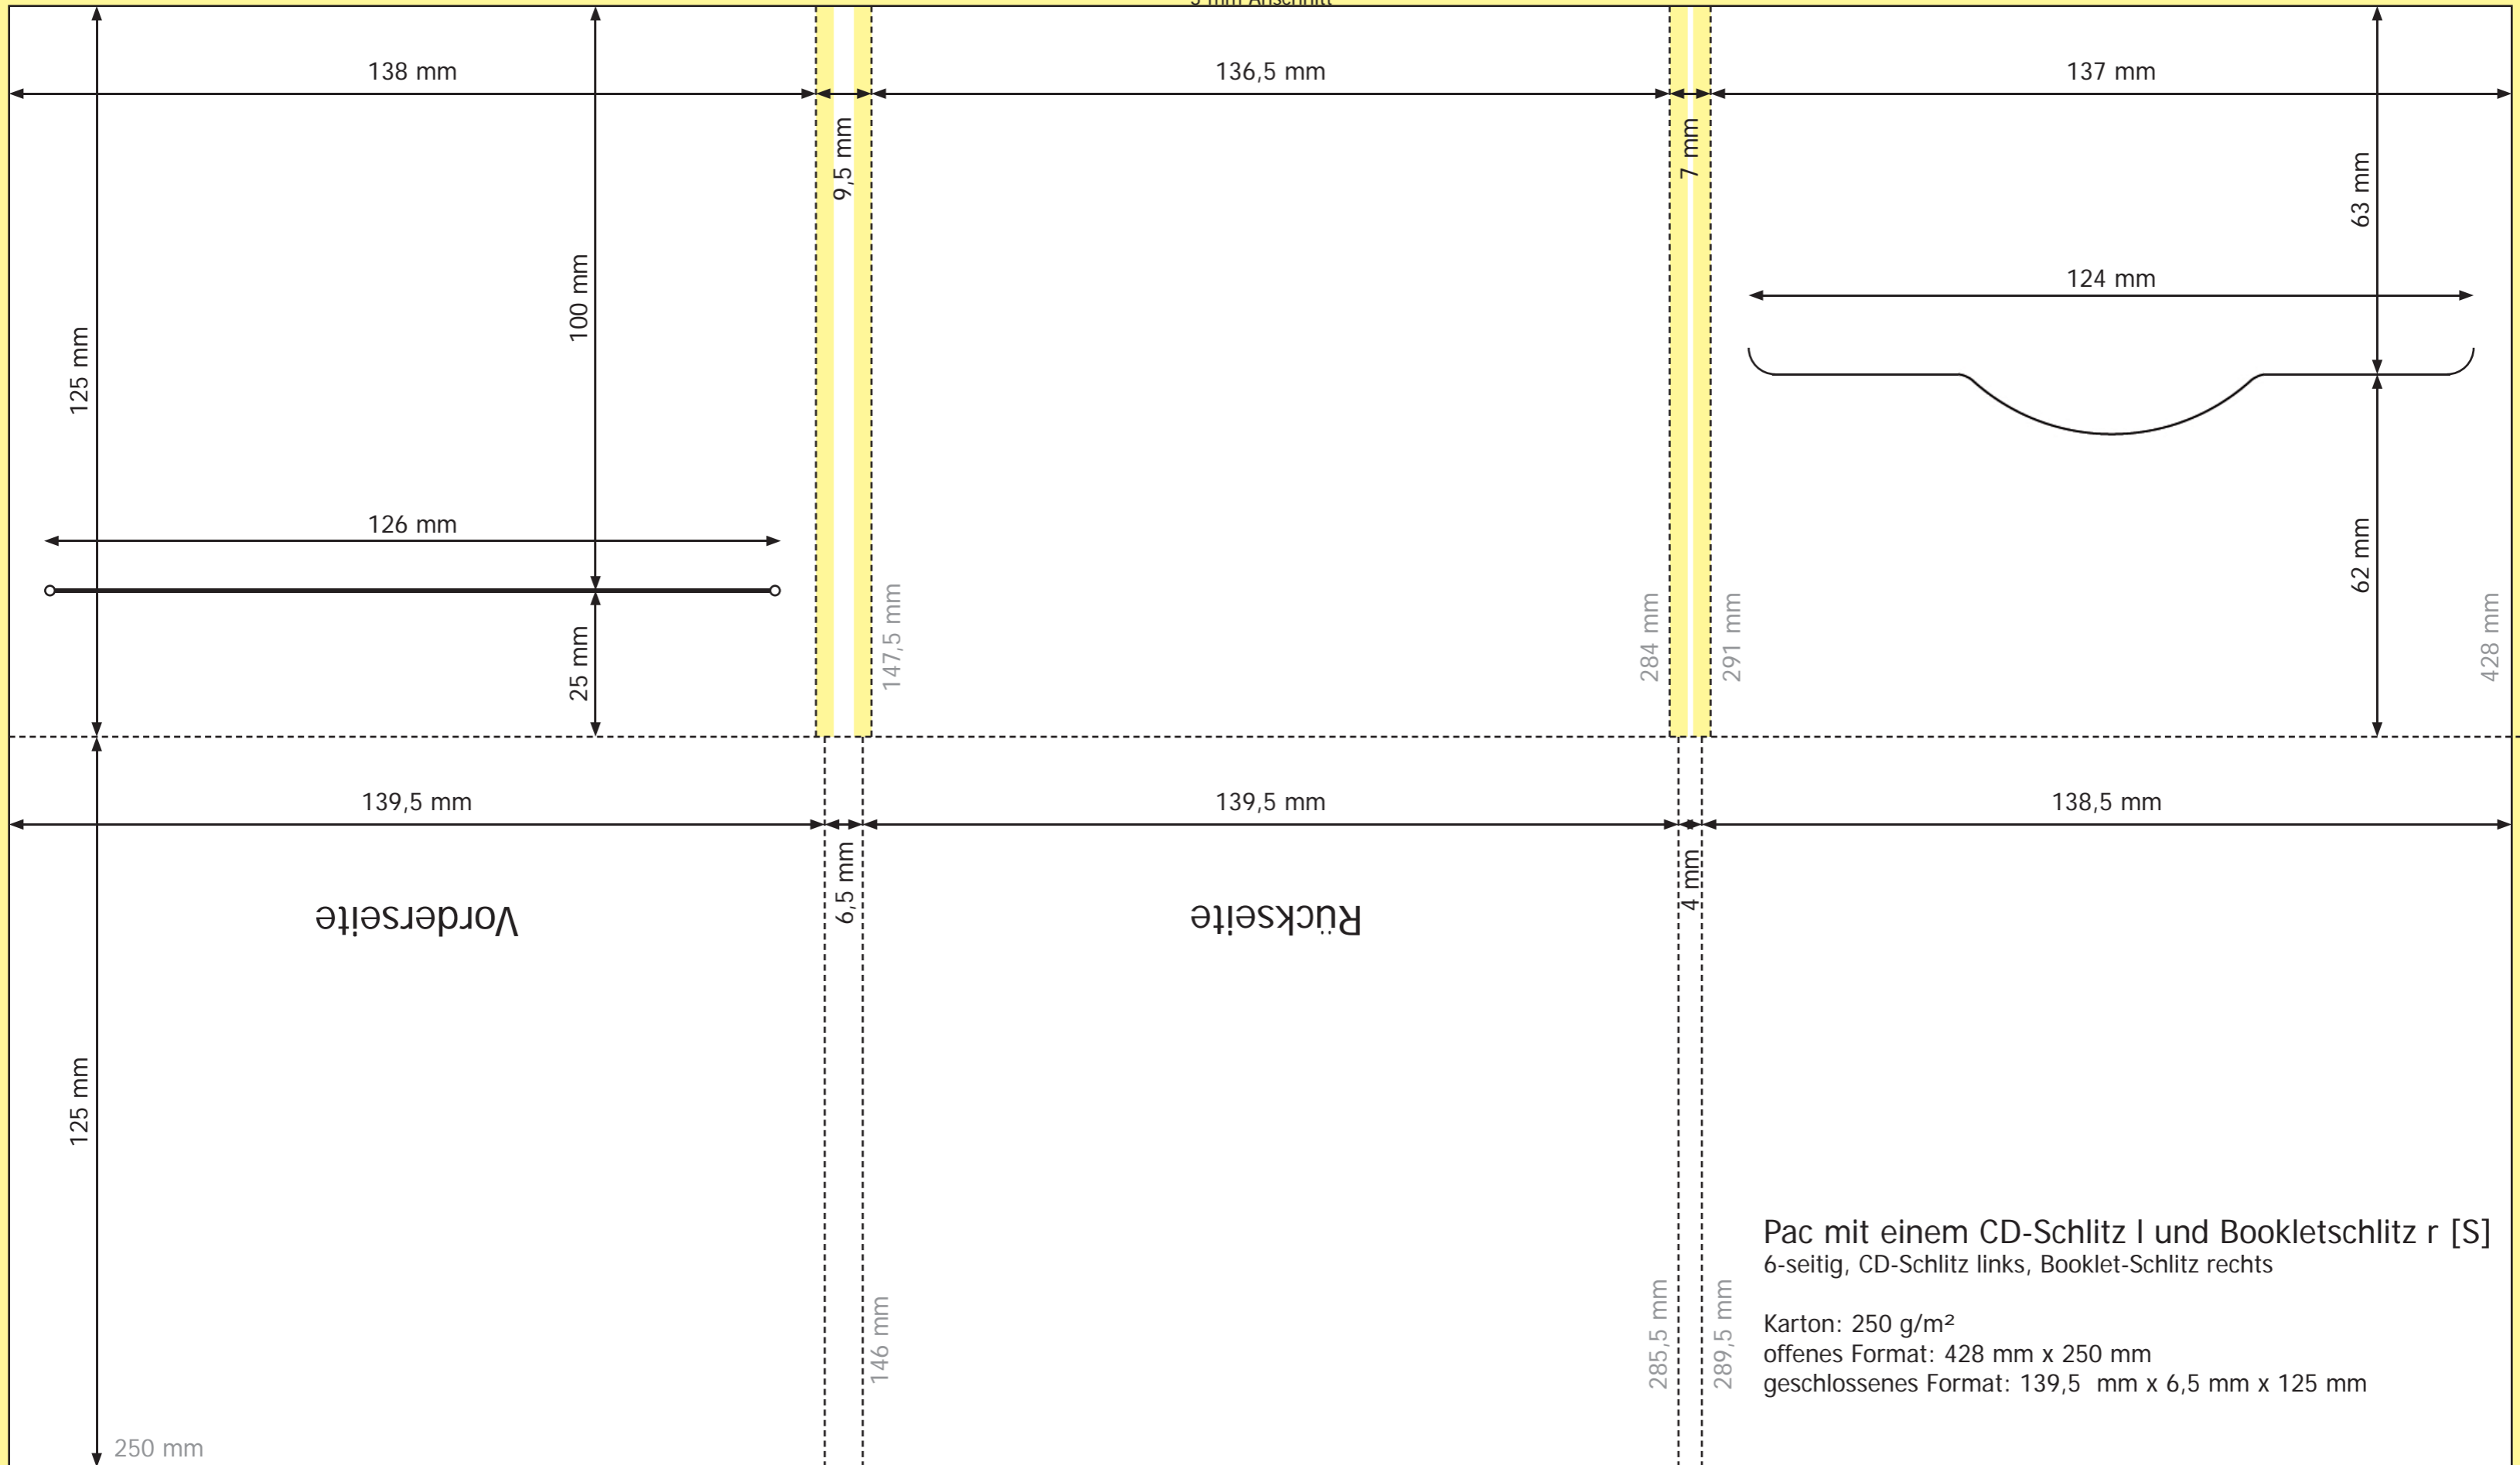

3 mm Anschnitt

Vorderseite

Rückseite

Pac mit einem CD-Schlitz l und Bookletschlitz r [S]
 6-seitig, CD-Schlitz links, Booklet-Schlitz rechts

Karton: 250 g/m²
 offenes Format: 428 mm x 250 mm
 geschlossenes Format: 139,5 mm x 6,5 mm x 125 mm