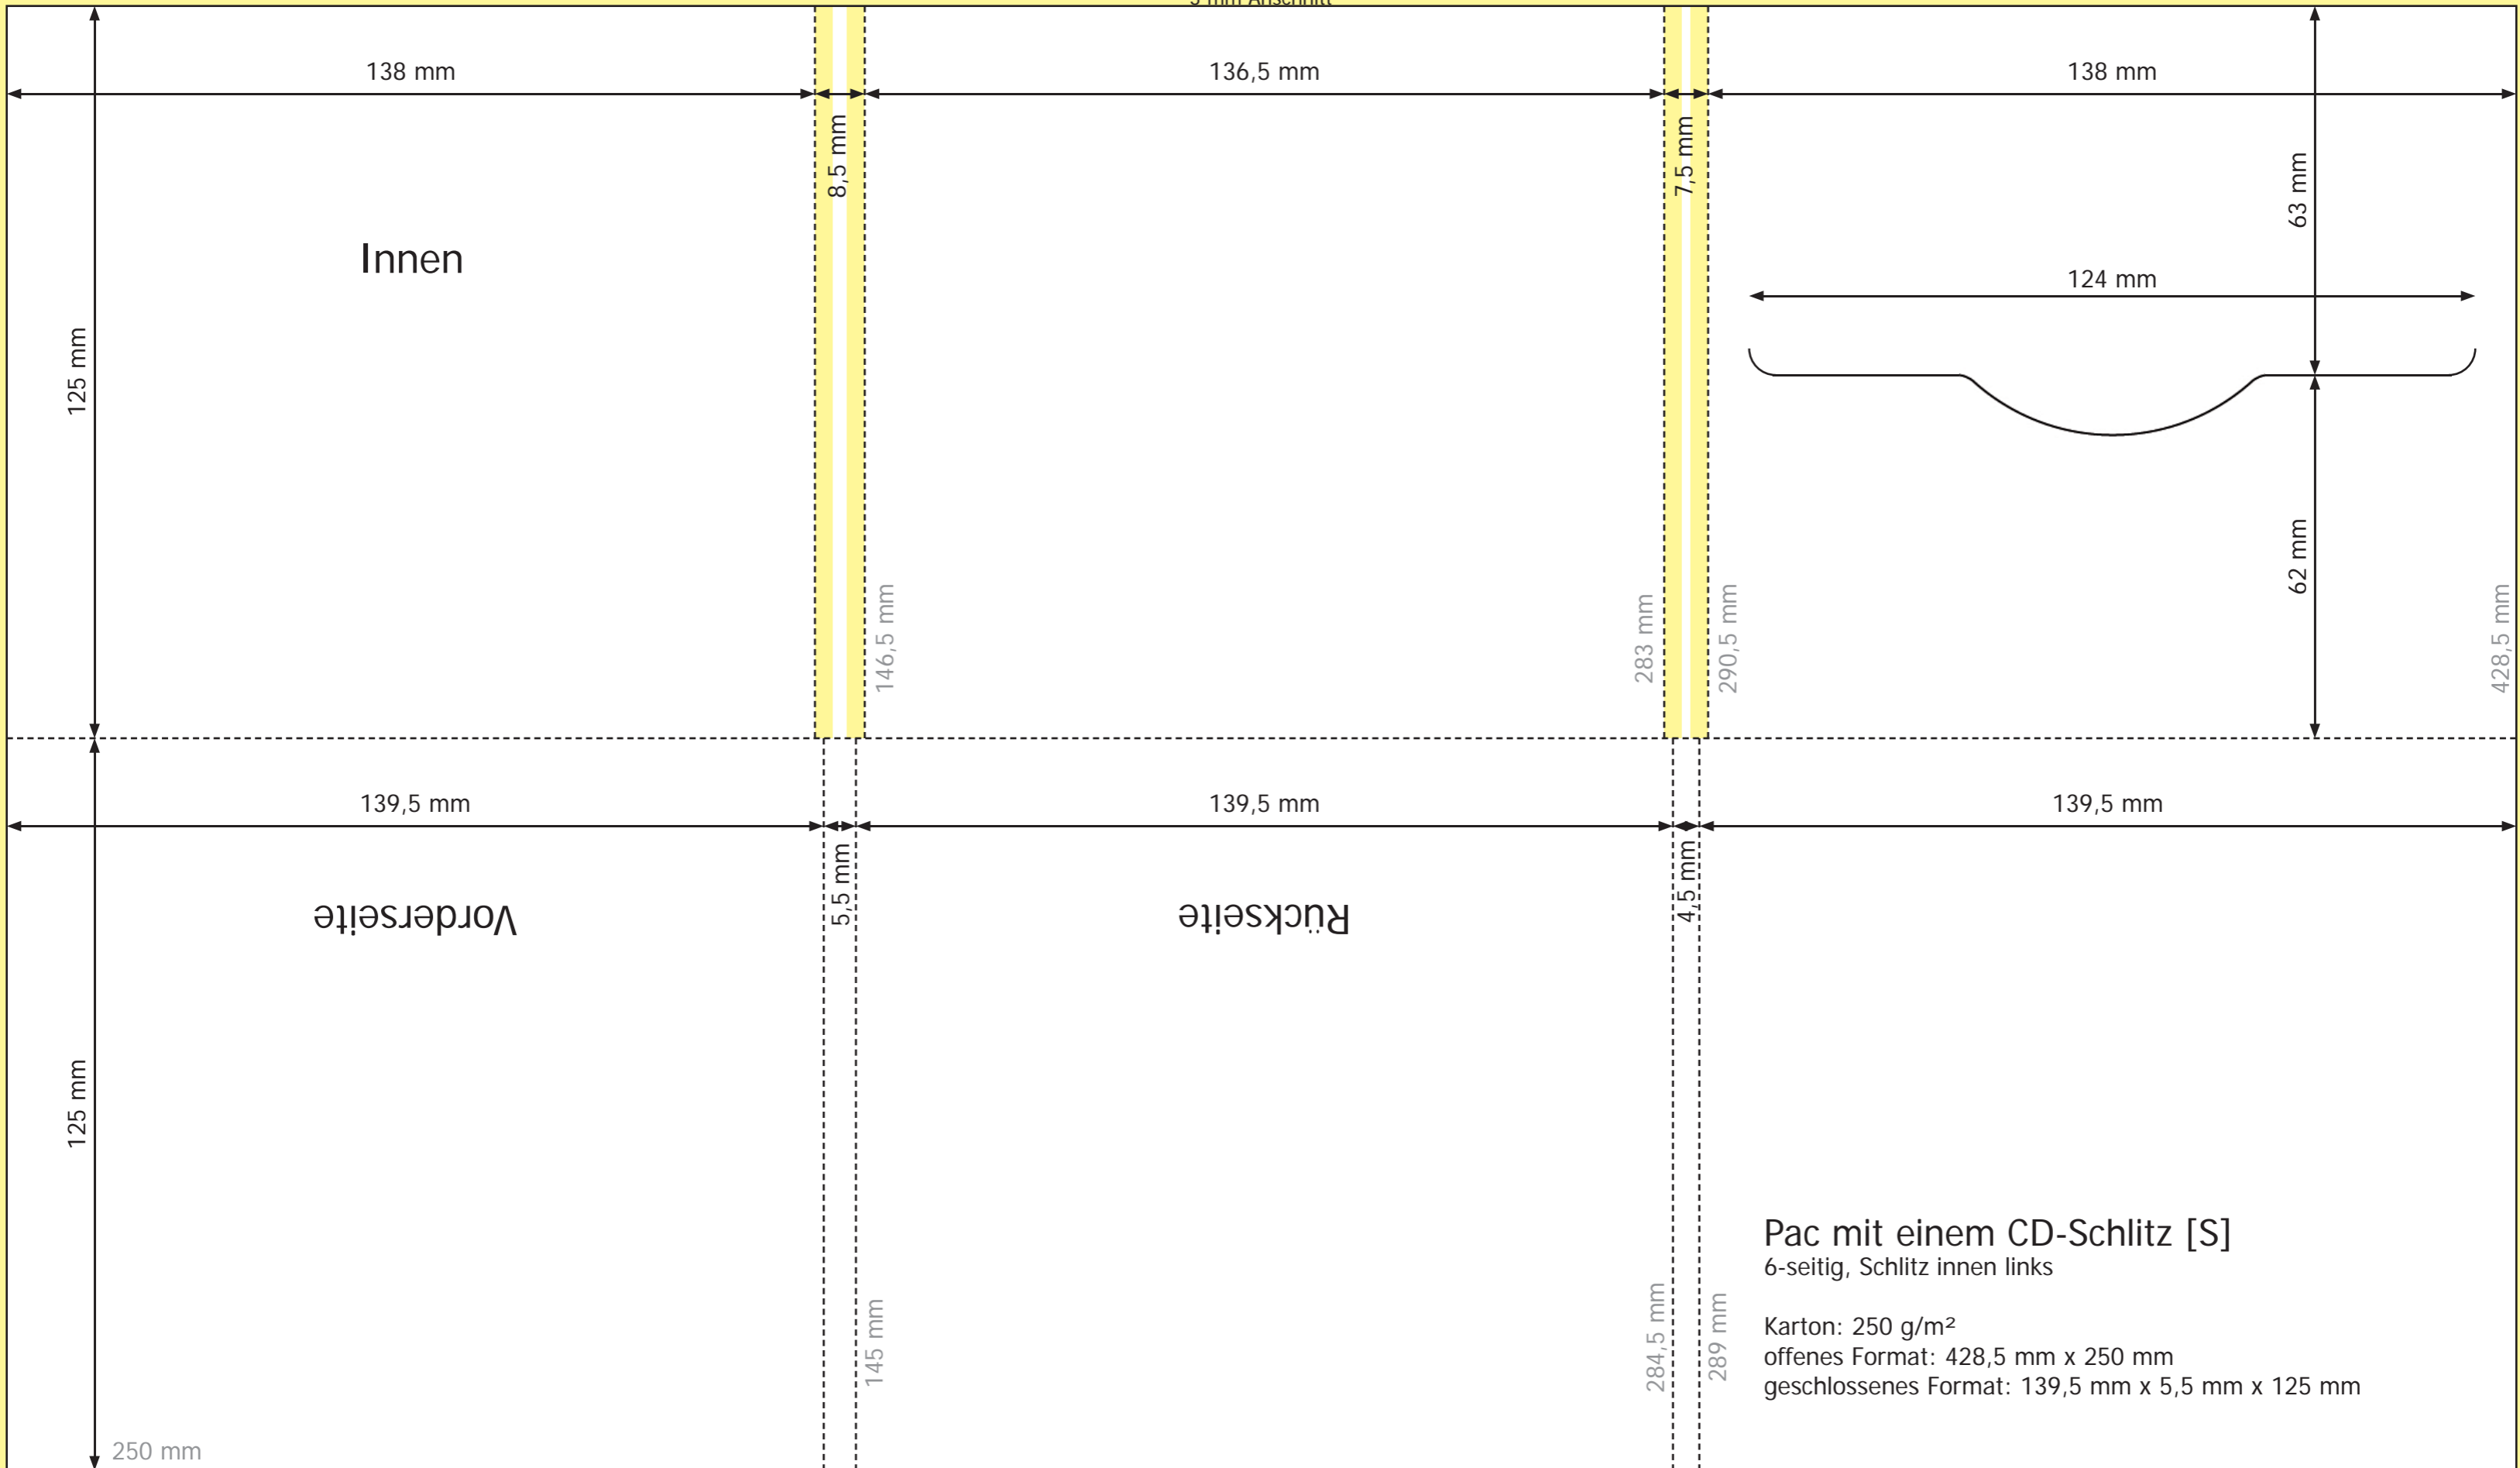

3 mm Anschnitt

### Pac mit einem CD-Schlitz [S]

6-seitig, Schlitz innen links

Karton: 250 g/m<sup>2</sup>

offenes Format: 428,5 mm x 250 mm

geschlossenes Format: 139,5 mm x 5,5 mm x 125 mm