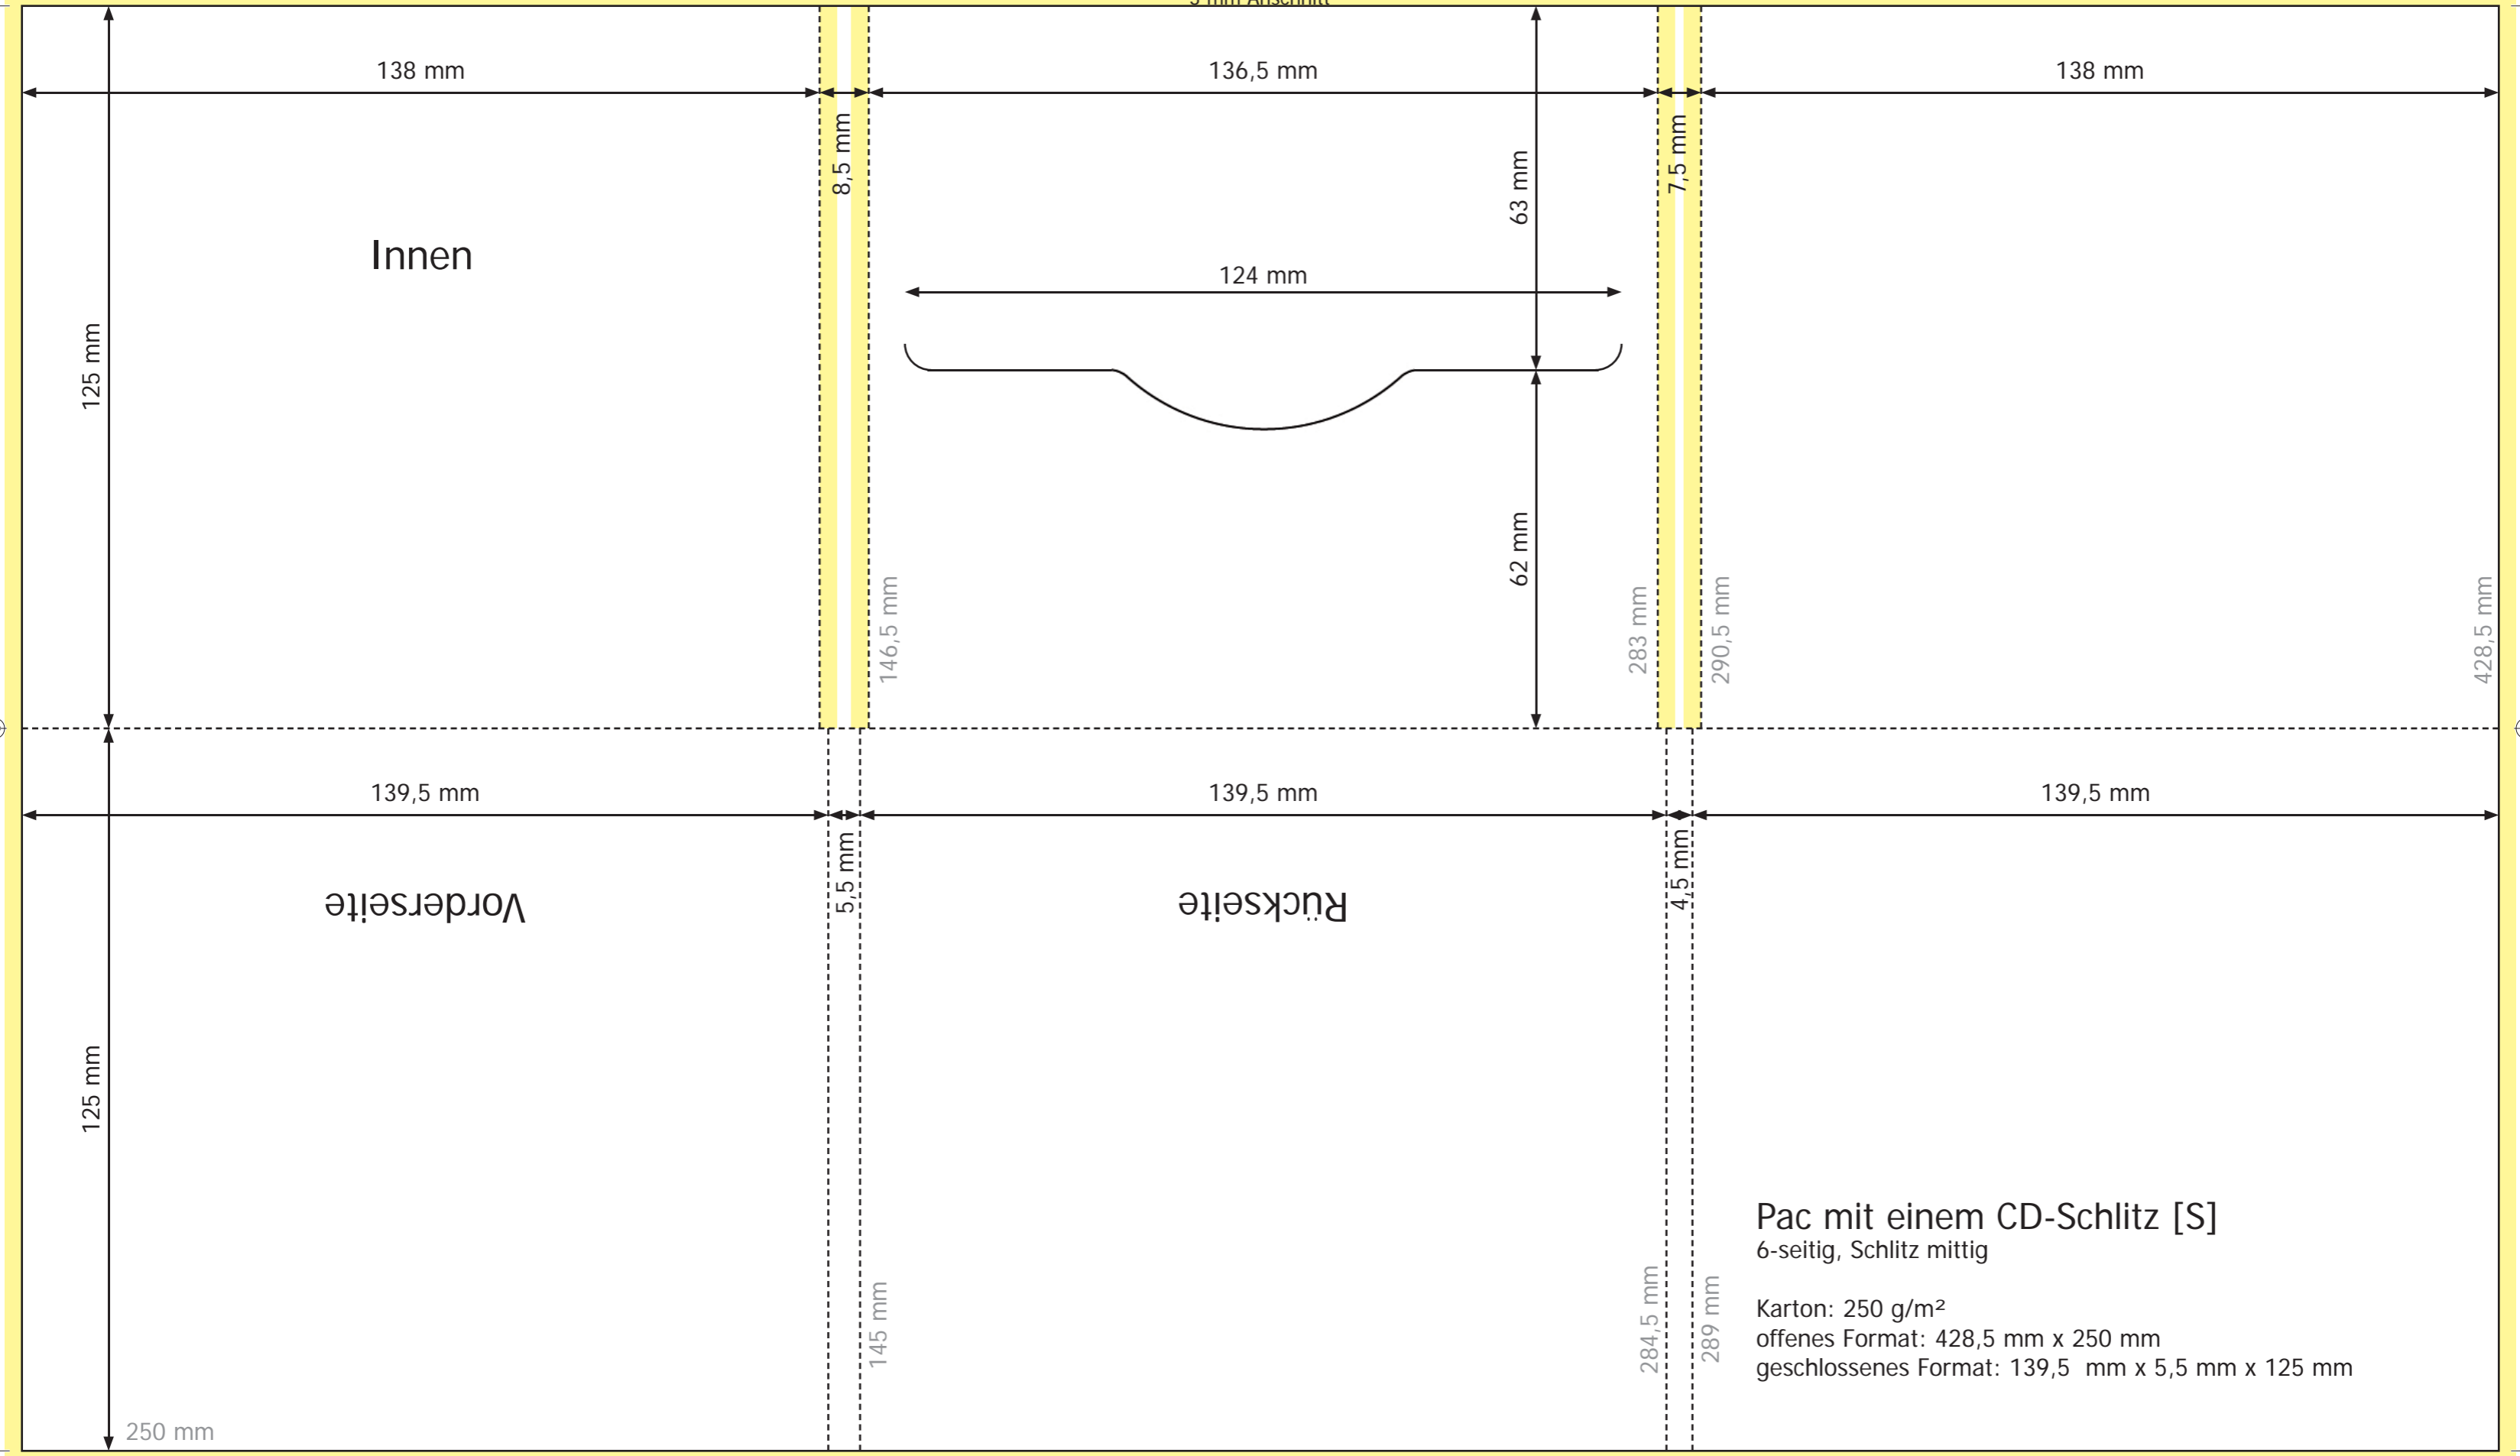

3 mm Anschnitt

**Pac mit einem CD-Schlitz [S]**  
 6-seitig, Schlitz mittig

Karton: 250 g/m<sup>2</sup>  
 offenes Format: 428,5 mm x 250 mm  
 geschlossenes Format: 139,5 mm x 5,5 mm x 125 mm