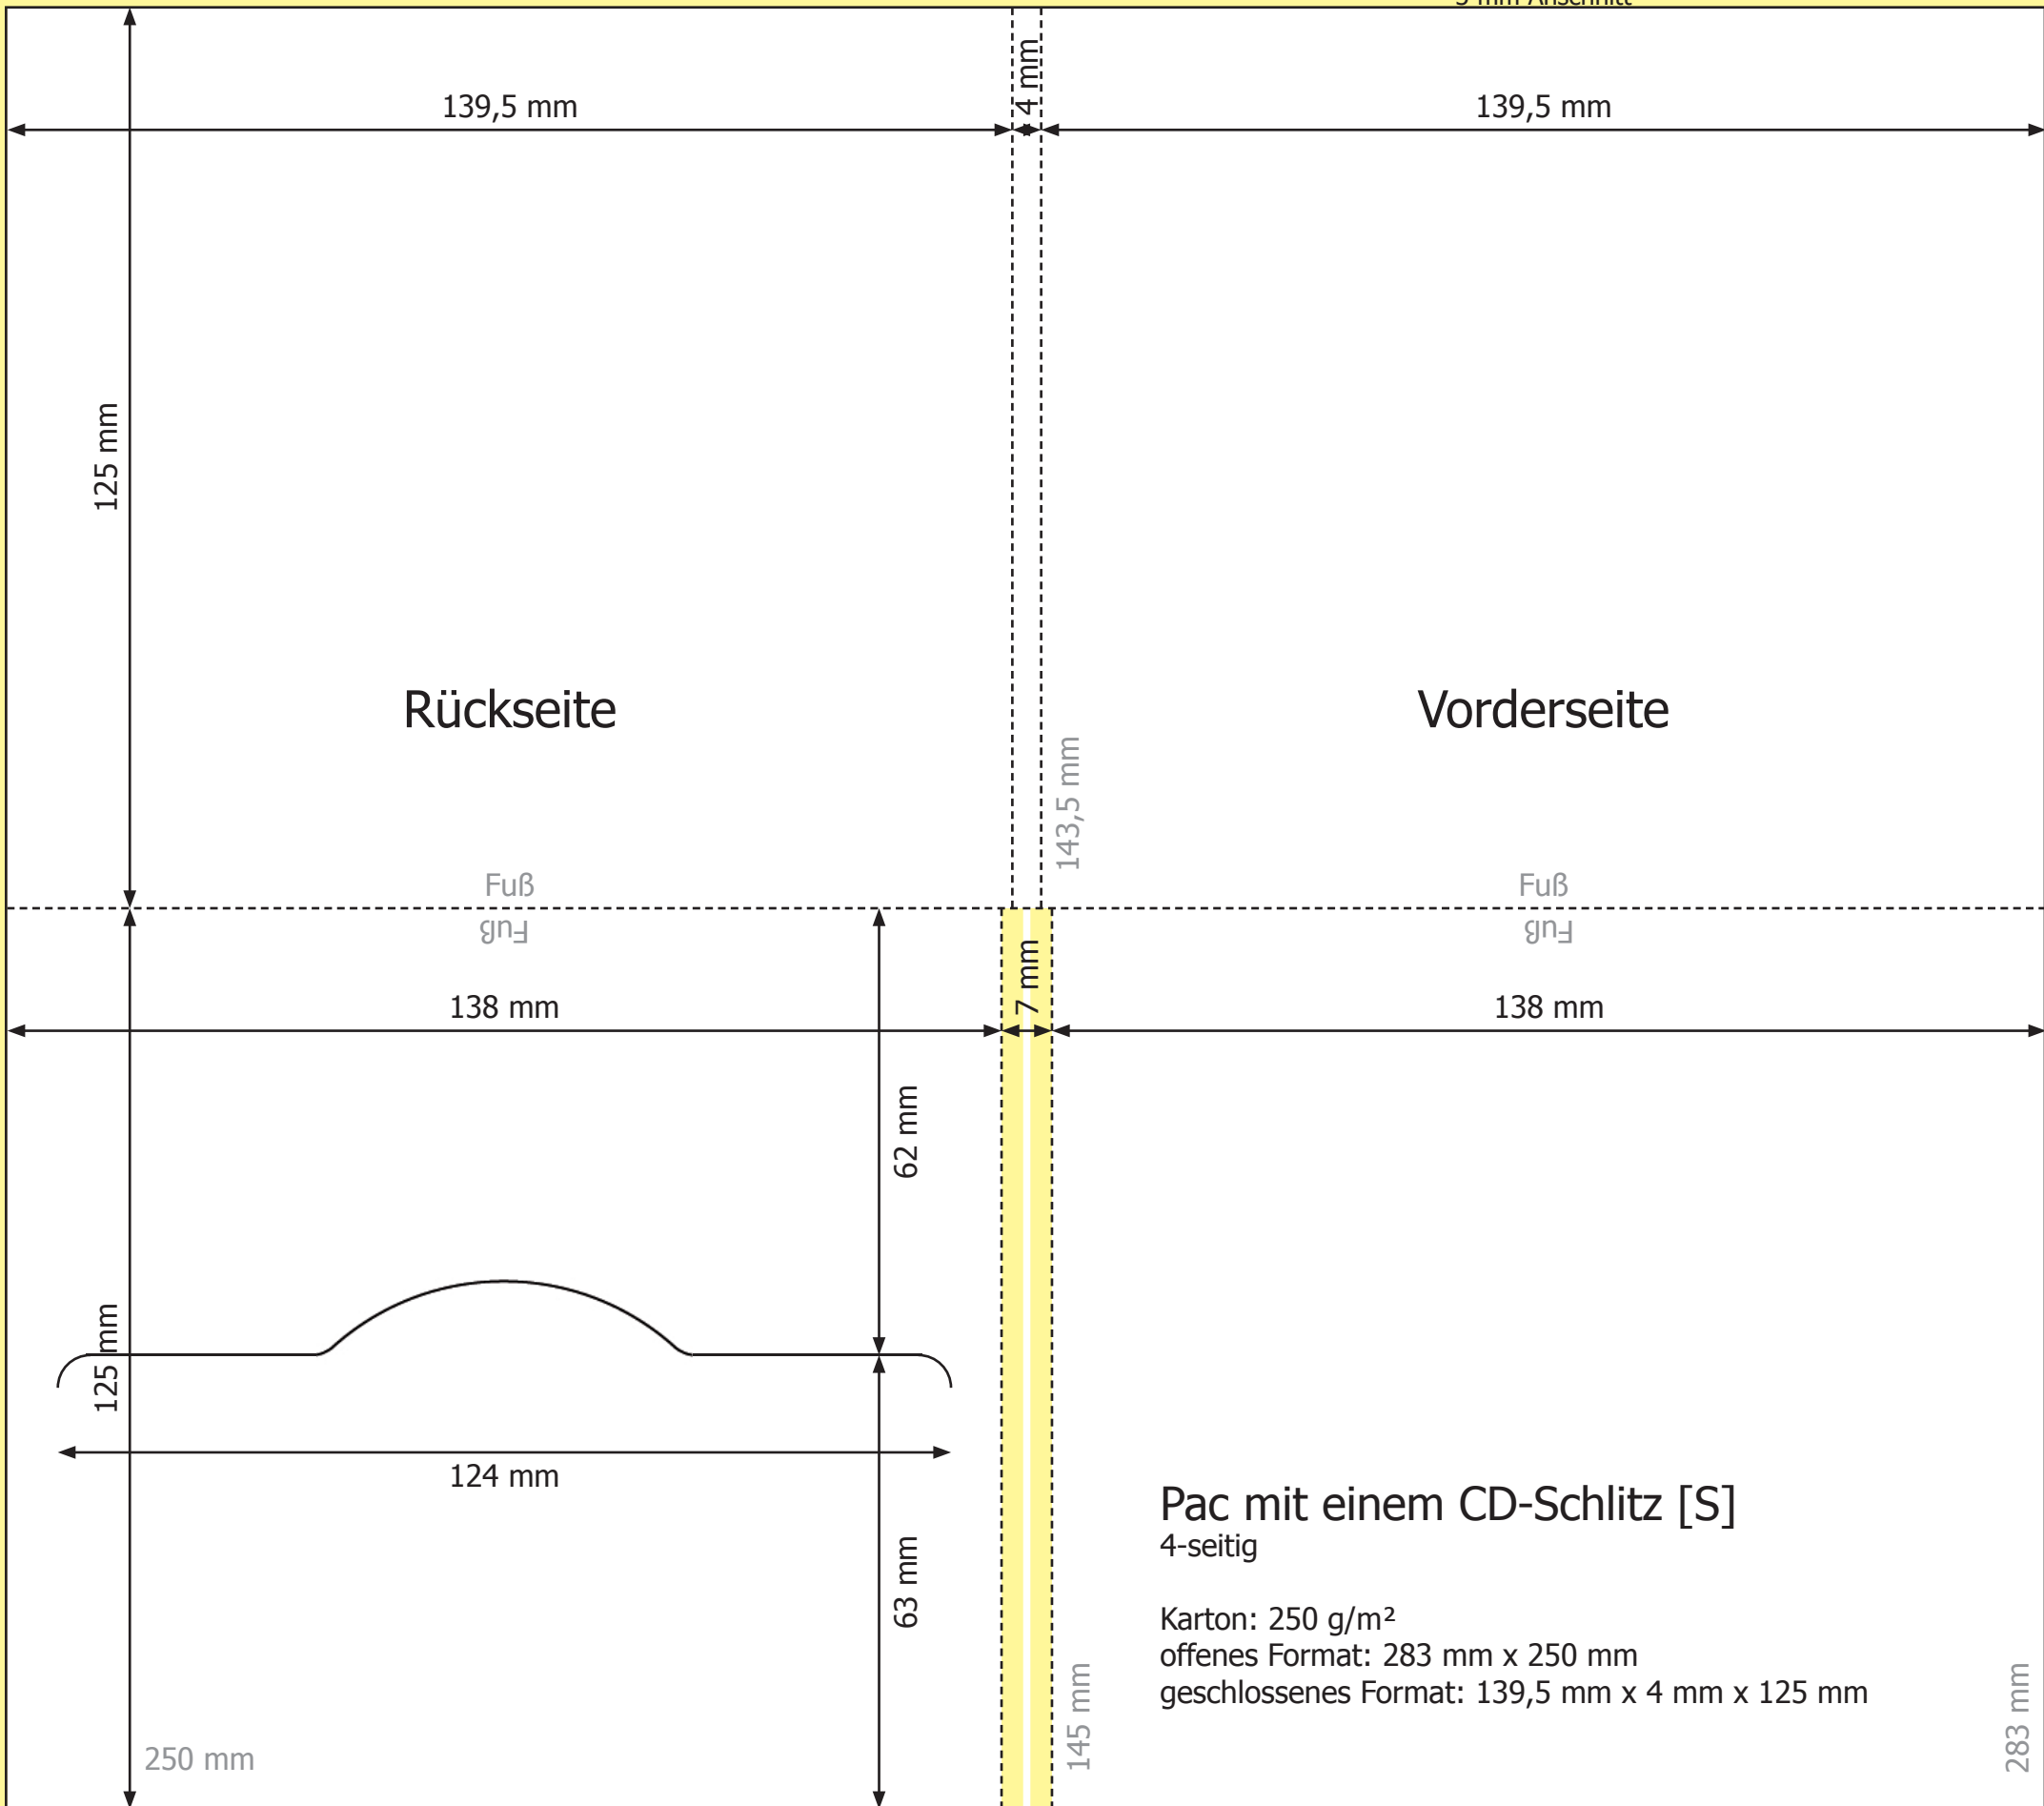

3 mm Anschnitt

Rückseite

Vorderseite

Fuß
Fuß

Fuß
Fuß

Pac mit einem CD-Schlitz [S]
4-seitig

Karton: 250 g/m²
offenes Format: 283 mm x 250 mm
geschlossenes Format: 139,5 mm x 4 mm x 125 mm