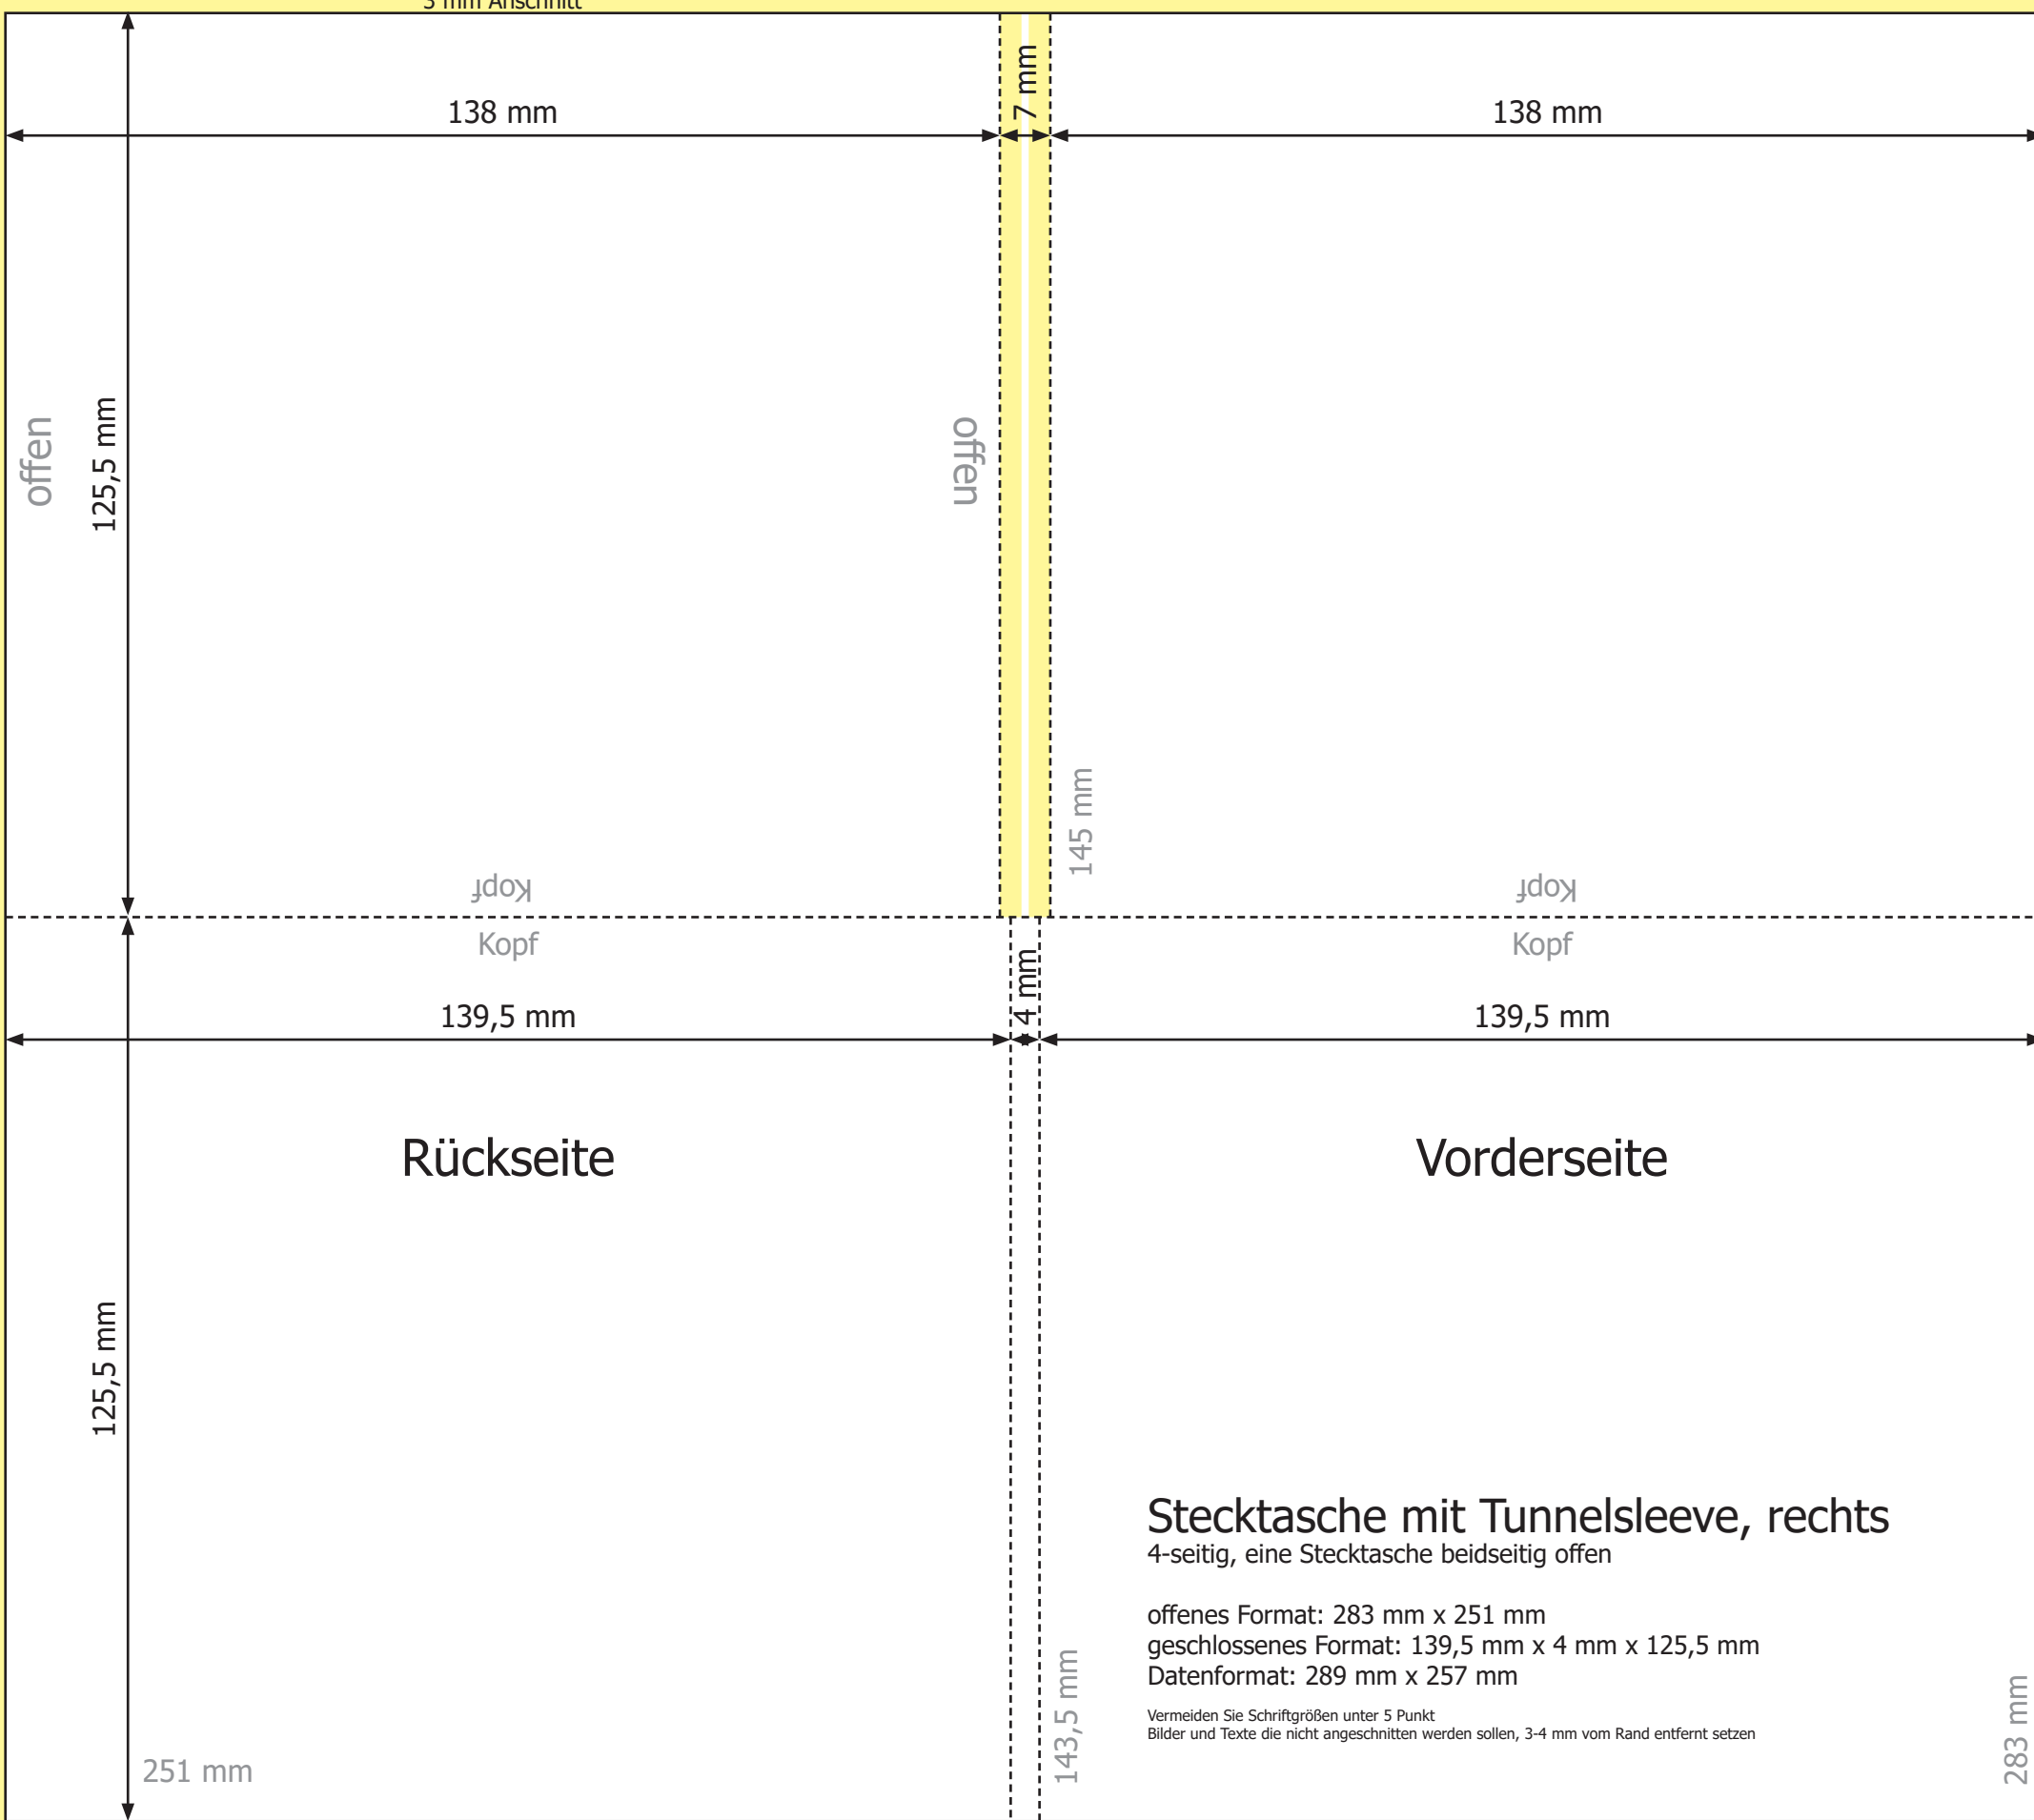

3 mm Anschnitt

## Stecktasche mit Tunnelsleeve, rechts

4-seitig, eine Stecktasche beidseitig offen

offenes Format: 283 mm x 251 mm

geschlossenes Format: 139,5 mm x 4 mm x 125,5 mm

Datenformat: 289 mm x 257 mm

Vermeiden Sie Schriftgrößen unter 5 Punkt  
Bilder und Texte die nicht angeschnitten werden sollen, 3-4 mm vom Rand entfernt setzen