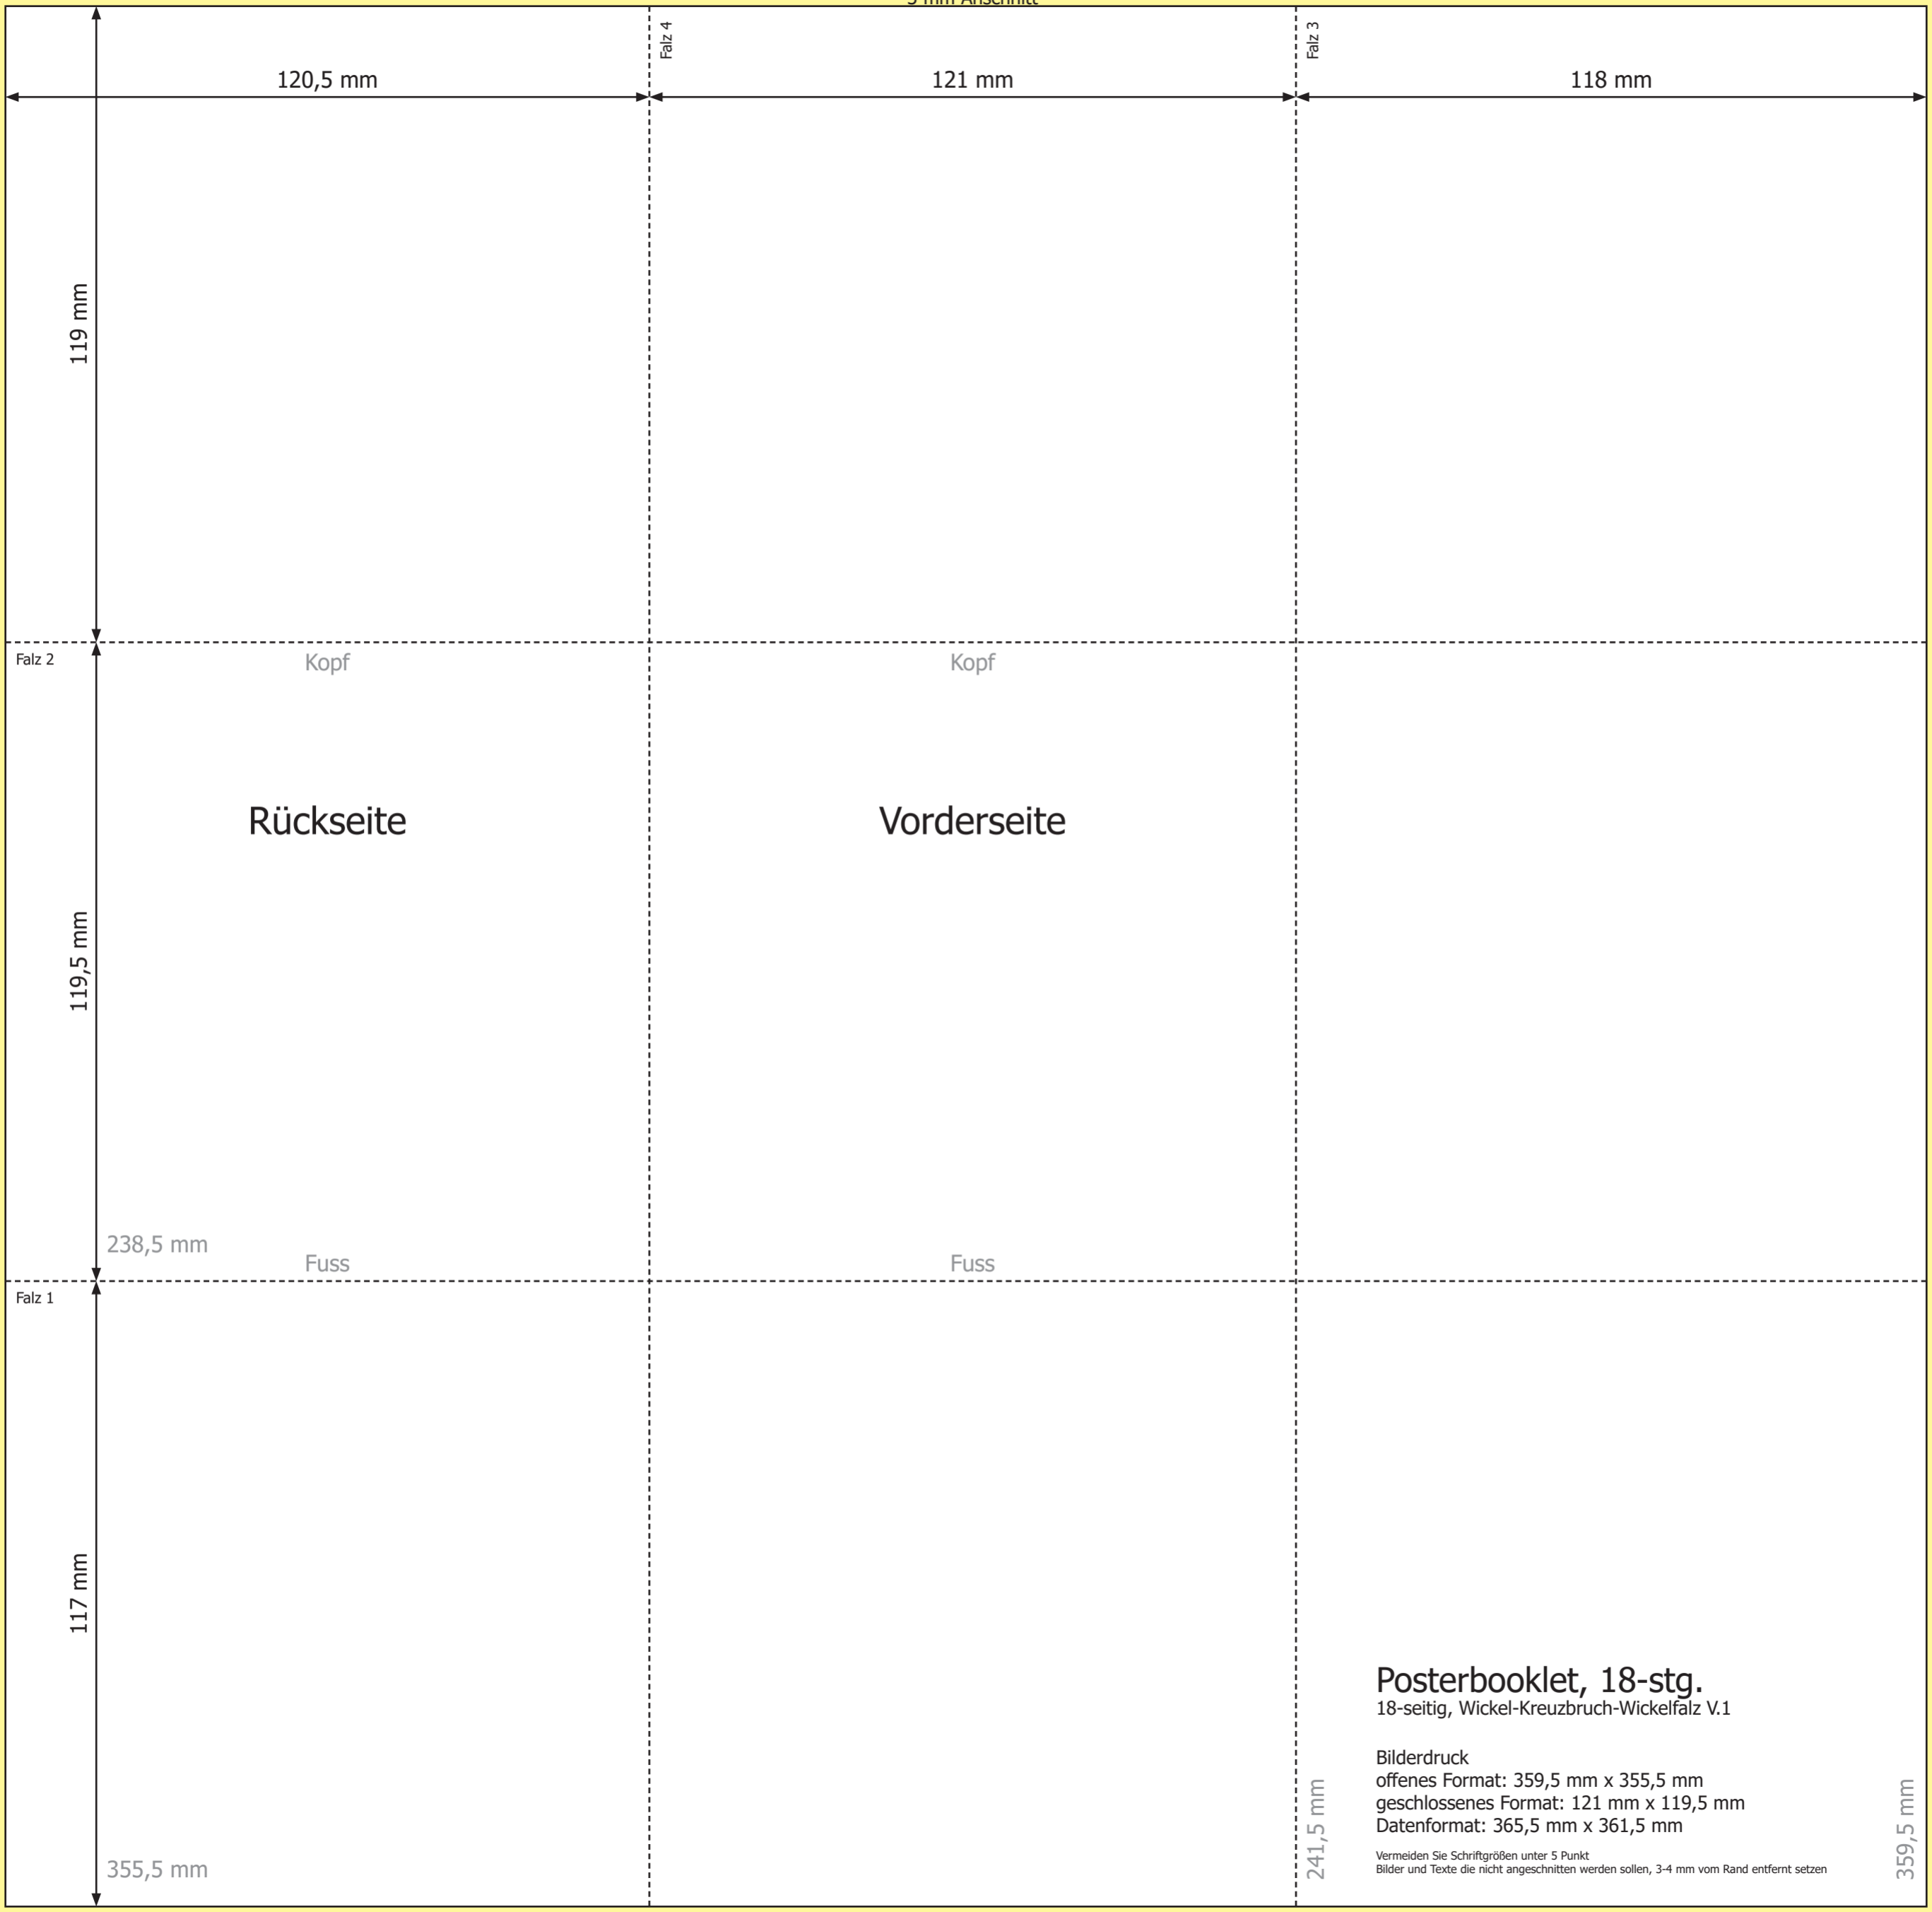

3 mm Anschnitt

Posterbooklet, 18-stg.
 18-seitig, Wickel-Kreuzbruch-Wickelfalz V.1

Bilderdruck
 offenes Format: 359,5 mm x 355,5 mm
 geschlossenes Format: 121 mm x 119,5 mm
 Datenformat: 365,5 mm x 361,5 mm

Vermeiden Sie Schriftgrößen unter 5 Punkt
 Bilder und Texte die nicht angeschnitten werden sollen, 3-4 mm vom Rand entfernt setzen

3 mm Anschnitt