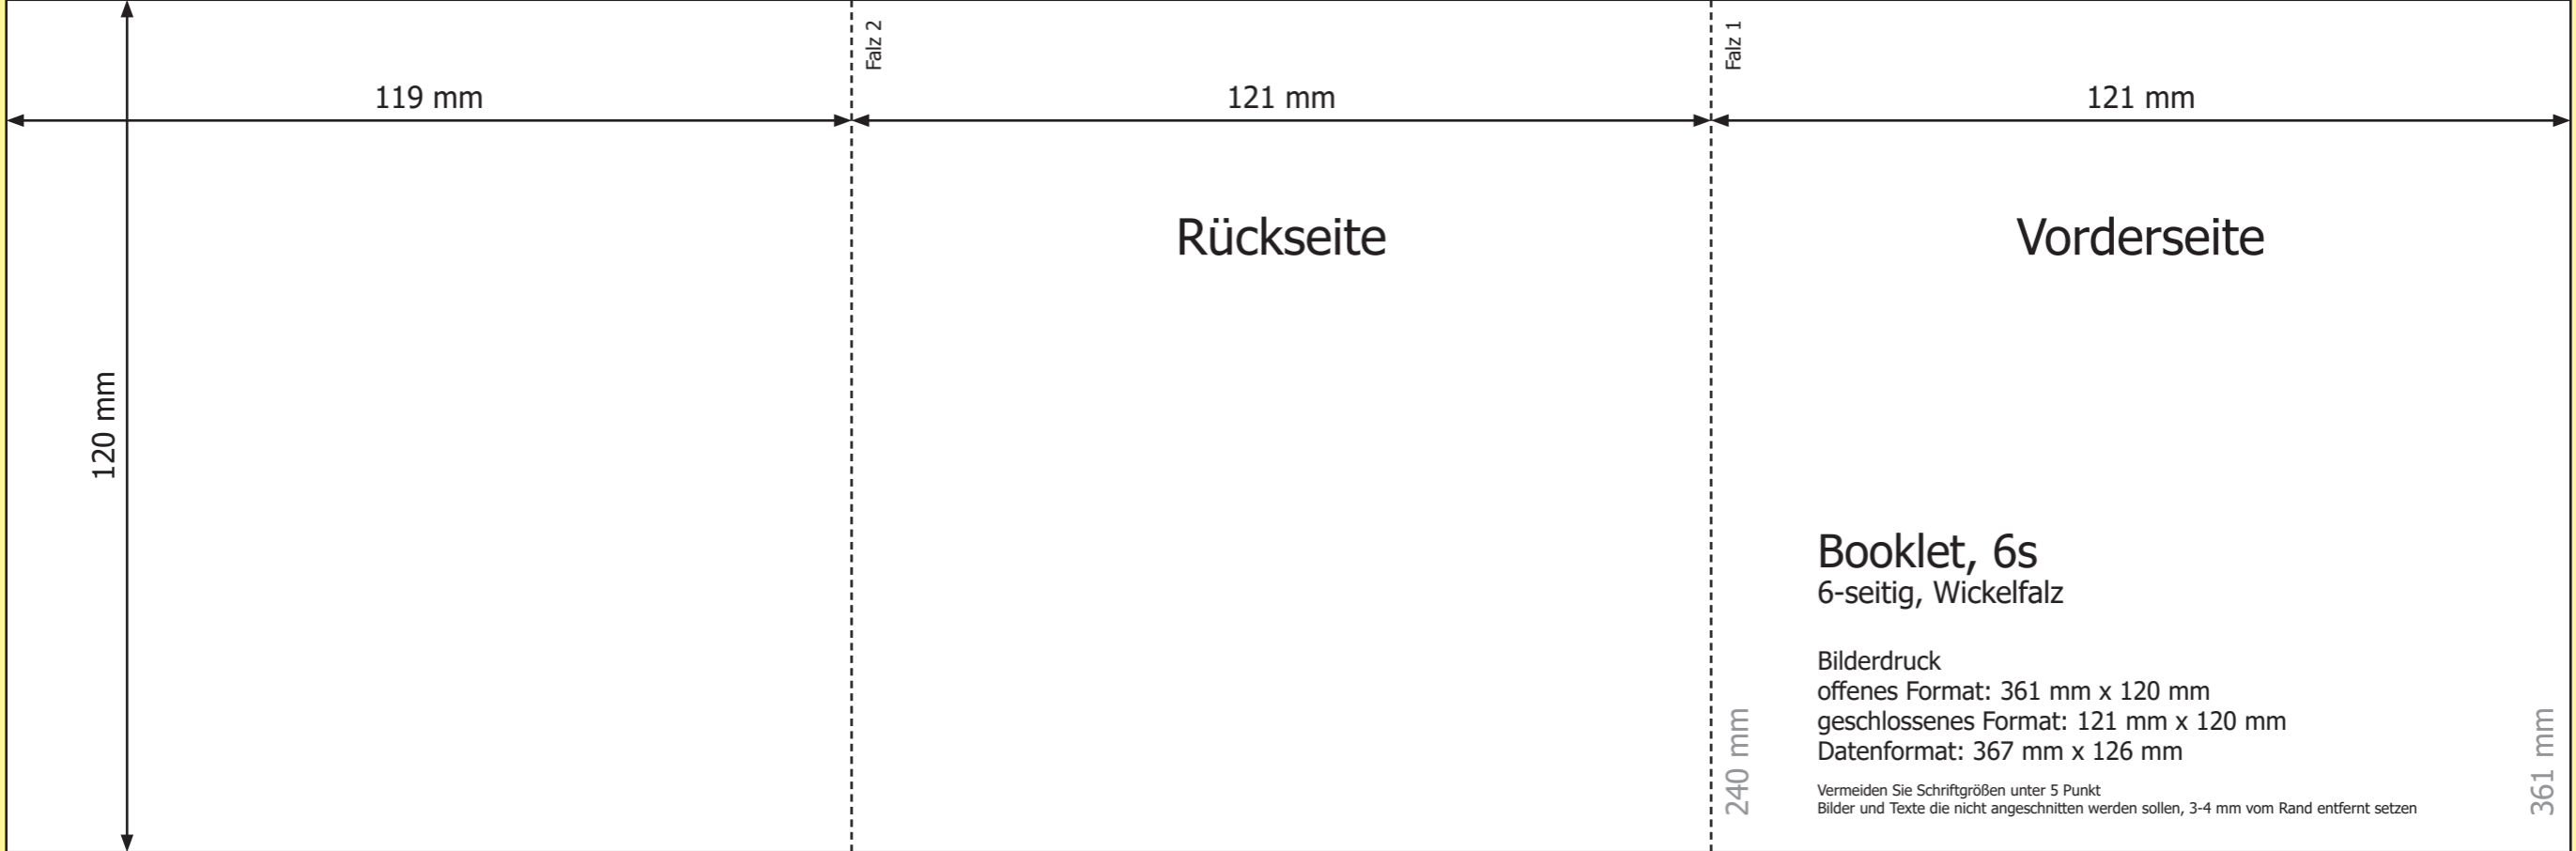

3 mm Anschnitt

Rückseite

Vorderseite

Booklet, 6s

6-seitig, Wickelfalz

Bilderdruck

offenes Format: 361 mm x 120 mm

geschlossenes Format: 121 mm x 120 mm

Datenformat: 367 mm x 126 mm

Vermeiden Sie Schriftgrößen unter 5 Punkt
Bilder und Texte die nicht angeschnitten werden sollen, 3-4 mm vom Rand entfernt setzen

3 mm Anschnitt